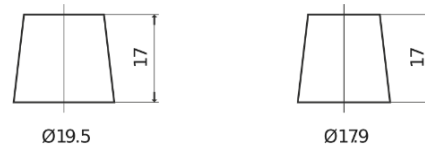

Batterie pour Camion, Autobus, Construction & Agriculture

Endurance+PRO Gel TD851T

| | |
|--------------------------|---------------|
| Reference | TD851T |
| Technology | GEL |
| EAN/GTIN | 3661024057615 |
| Tension | 12 V |
| Capacité | 85.0 Ah |
| CCA | 350 A |
| Longueur | 349 mm |
| Largeur | 175 mm |
| Hauteur | 235 mm |
| Dimensions boîtier | D02 |
| Polarité | ETN 1 |
| Type de borne | EN taper post |
| Fixation | B0 |
| Poid (sujet à variation) | 29.50 kg |

Polarité

Type de borne

Positive Terminal

Negative Terminal

Fixation

La conception, les caractéristiques et les spécifications peuvent être modifiées sans préavis. Nous déclinons toute représentation ou garantie, expresse ou implicite, concernant les données ou les recommandations, et ne serons en aucun cas responsables de toute perte ou dommage prétendument survenu en conséquence. Certains produits peuvent ne pas être disponibles sur votre marché local.