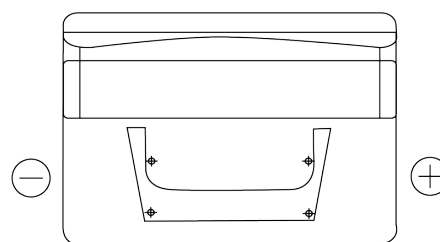

Vision d'ensemble de la Batterie

Batterie pour votre voiture

Classic EC542

Reference	EC542
Technology	Flooded
EAN/GTIN	3661024034852
Tension	12 V
Capacité	54 Ah
CCA	500 A
Longueur	242 mm
Largeur	175 mm
Hauteur	175 mm
Dimensions boîtier	LB2
Polarité	ETN 0
Type de borne	EN taper post
Fixation	B13
Poid (sujet à variation)	12.90 kg

Polarité

Type de borne

Positive Terminal

Negative Terminal

Fixation

La conception, les caractéristiques et les spécifications peuvent être modifiées sans préavis. Nous déclinons toute représentation ou garantie, expresse ou implicite, concernant les données ou les recommandations, et ne serons en aucun cas responsables de toute perte ou dommage prétendument survenu en conséquence. Certains produits peuvent ne pas être disponibles sur votre marché local.