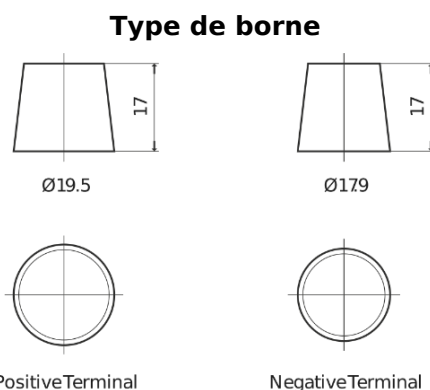

## Endurance+PRO Gel TD2103T

Reference	TD2103T
Technology	GEL
EAN/GTIN	3661024057462
Tension	12 V
Capacité	210.0 Ah
CCA	800 A
Longueur	518 mm
Largeur	274 mm
Hauteur	240 mm
Dimensions boîtier	D06
Polarité	ETN 3
Type de borne	EN taper post
Fixation	B0
Poid (sujet à variation)	66.00 kg