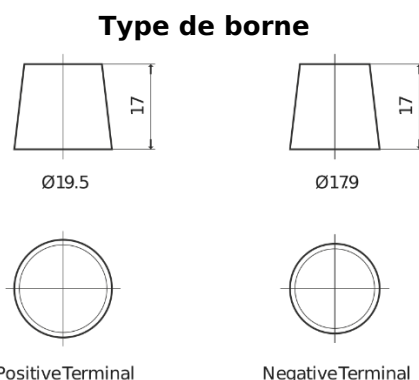

Batterie pour Camion, Autobus, Construction & Agriculture

Endurance+PRO Gel TD2103T

Reference	TD2103T
Technology	GEL
EAN/GTIN	3661024057462
Tension	12 V
Capacité	210.0 Ah
CCA	800 A
Longueur	518 mm
Largeur	274 mm
Hauteur	240 mm
Dimensions boitier	D06
Polarité	ETN 3
Type de borne	EN taper post
Fixation	B0
Poid (sujet à variation)	66.00 kg