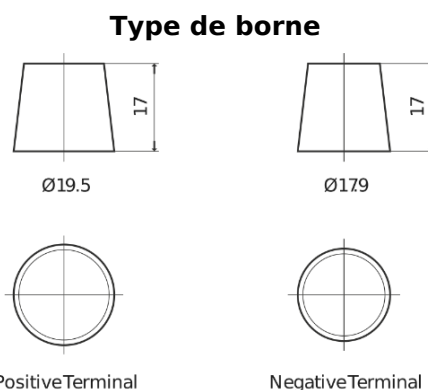

Batterie pour Camion, Autobus, Construction & Agriculture

Endurance+PRO Gel TD2103T

Reference	TD2103T
Technology	GEL
EAN/GTIN	3661024057462
Tension	12 V
Capacité	210.0 Ah
CCA	800 A
Longueur	518 mm
Largeur	274 mm
Hauteur	240 mm
Dimensions boitier	D06
Polarité	ETN 3
Type de borne	EN taper post
Fixation	B0
Poid (sujet à variation)	66.00 kg