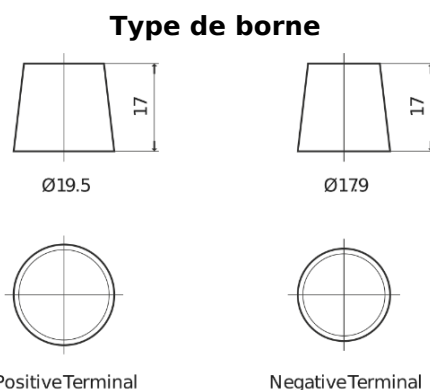

Batterie pour Camion, Autobus, Construction & Agriculture

Endurance+PRO Gel TD2103T

Reference	TD2103T
Technology	GEL
EAN/GTIN	3661024057462
Tension	12 V
Capacité	210.0 Ah
CCA	800 A
Longueur	518 mm
Largeur	274 mm
Hauteur	240 mm
Dimensions boitier	D06
Polarité	ETN 3
Type de borne	EN taper post
Fixation	B0
Poid (sujet à variation)	66.00 kg