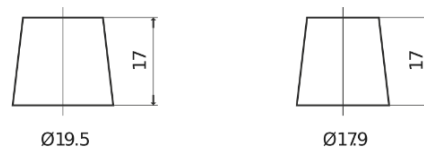

Batterie pour Camion, Autobus, Construction & Agriculture

Endurance+PRO Gel TD2103

Reference	TD2103
Technology	GEL
EAN/GTIN	3661024057103
Tension	12 V
Capacité	210.0 Ah
CCA	1030 A
Longueur	518 mm
Largeur	274 mm
Hauteur	240 mm
Dimensions boitier	D06
Polarité	ETN 3
Type de borne	EN taper post
Fixation	B0
Poid (sujet à variation)	63.50 kg

Polarité

Type de borne

Positive Terminal

Negative Terminal

Fixation

La conception, les caractéristiques et les spécifications peuvent être modifiées sans préavis. Nous déclinons toute représentation ou garantie, expresse ou implicite, concernant les données ou les recommandations, et ne serons en aucun cas responsables de toute perte ou dommage prétendument survenu en conséquence. Certains produits peuvent ne pas être disponibles sur votre marché local.