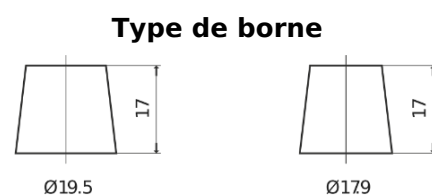

Batterie pour Camion, Autobus, Construction & Agriculture

Endurance+PRO Gel TD2103

Reference	TD2103
Technology	GEL
EAN/GTIN	3661024057103
Tension	12 V
Capacité	210.0 Ah
CCA	1030 A
Longueur	518 mm
Largeur	274 mm
Hauteur	240 mm
Dimensions boitier	D06
Polarité	ETN 3
Type de borne	EN taper post
Fixation	B0
Poid (sujet à variation)	63.50 kg