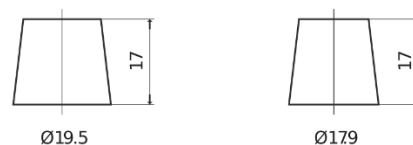

Vision d'ensemble de la Batterie

Batterie pour Camion, Autobus, Construction & Agriculture

Endurance+PRO Gel TD2103

| | |
|--------------------------|---------------|
| Reference | TD2103 |
| Technology | GEL |
| EAN/GTIN | 3661024057103 |
| Tension | 12 V |
| Capacité | 210.0 Ah |
| CCA | 1030 A |
| Longueur | 518 mm |
| Largeur | 274 mm |
| Hauteur | 240 mm |
| Dimensions boîtier | D06 |
| Polarité | ETN 3 |
| Type de borne | EN taper post |
| Fixation | B0 |
| Poid (sujet à variation) | 63.50 kg |

Polarité

Type de borne

Positive Terminal

Negative Terminal

Fixation

La conception, les caractéristiques et les spécifications peuvent être modifiées sans préavis. Nous déclinons toute représentation ou garantie, expresse ou implicite, concernant les données ou les recommandations, et ne serons en aucun cas responsables de toute perte ou dommage prétendument survenu en conséquence. Certains produits peuvent ne pas être disponibles sur votre marché local.