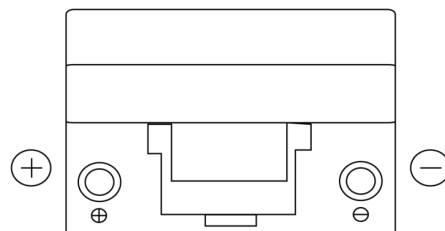

**Vision d'ensemble de la Batterie**

Batterie pour votre voiture

**Standard TC905**

Reference	TC905
Technology	Flooded
EAN/GTIN	3661024054768
Tension	12 V
Capacité	90.0 Ah
CCA	680 A
Longueur	306 mm
Largeur	173 mm
Hauteur	222 mm
Dimensions boitier	D31
Polarité	ETN 1
Type de borne	EN taper post
Fixation	Korean B1
Poid (sujet à variation)	19.90 kg

**Polarité**

**Type de borne**

**Fixation**

La conception, les caractéristiques et les spécifications peuvent être modifiées sans préavis. Nous déclinons toute représentation ou garantie, expresse ou implicite, concernant les données ou les recommandations, et ne serons en aucun cas responsables de toute perte ou dommage prétendument survenu en conséquence. Certains produits peuvent ne pas être disponibles sur votre marché local.