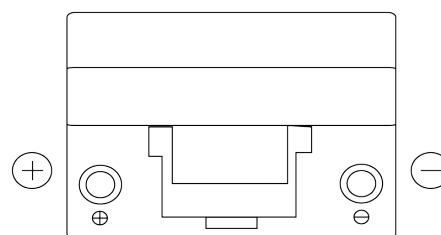

Batterie pour votre voiture

Standard TC905

Reference	TC905
Technology	Flooded
EAN/GTIN	3661024054768
Tension	12 V
Capacité	90.0 Ah
CCA	680 A
Longueur	306 mm
Largeur	173 mm
Hauteur	222 mm
Dimensions boitier	D31
Polarité	ETN 1
Type de borne	EN taper post
Fixation	Korean B1
Poid (sujet à variation)	19.90 kg

Polarité

Type de borne

Positive Terminal

Negative Terminal

Fixation

La conception, les caractéristiques et les spécifications peuvent être modifiées sans préavis. Nous déclinons toute représentation ou garantie, expresse ou implicite, concernant les données ou les recommandations, et ne serons en aucun cas responsables de toute perte ou dommage prétendument survenu en conséquence. Certains produits peuvent ne pas être disponibles sur votre marché local.