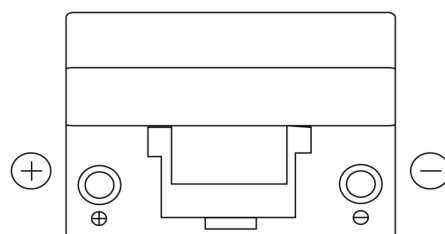

Batterie pour votre voiture

**Standard TC905**

Reference	TC905
Technology	Flooded
EAN/GTIN	3661024054768
Tension	12 V
Capacité	90.0 Ah
CCA	680 A
Longueur	306 mm
Largeur	173 mm
Hauteur	222 mm
Dimensions boitier	D31
Polarité	ETN 1
Type de borne	EN taper post
Fixation	Korean B1
Poid (sujet à variation)	19.90 kg

**Polarité****Type de borne**

Positive Terminal

Negative Terminal

**Fixation**

La conception, les caractéristiques et les spécifications peuvent être modifiées sans préavis. Nous déclinons toute représentation ou garantie, expresse ou implicite, concernant les données ou les recommandations, et ne serons en aucun cas responsables de toute perte ou dommage prétendument survenu en conséquence. Certains produits peuvent ne pas être disponibles sur votre marché local.