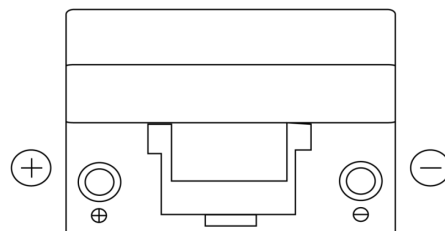

Vision d'ensemble de la Batterie

Batterie pour votre voiture

Standard TC905

Reference	TC905
Technology	Flooded
EAN/GTIN	3661024054768
Tension	12 V
Capacité	90.0 Ah
CCA	680 A
Longueur	306 mm
Largeur	173 mm
Hauteur	222 mm
Dimensions boitier	D31
Polarité	ETN 1
Type de borne	EN taper post
Fixation	Korean B1
Poid (sujet à variation)	19.90 kg

Polarité

Type de borne

Fixation

La conception, les caractéristiques et les spécifications peuvent être modifiées sans préavis. Nous déclinons toute représentation ou garantie, expresse ou implicite, concernant les données ou les recommandations, et ne serons en aucun cas responsables de toute perte ou dommage prétendument survenu en conséquence. Certains produits peuvent ne pas être disponibles sur votre marché local.