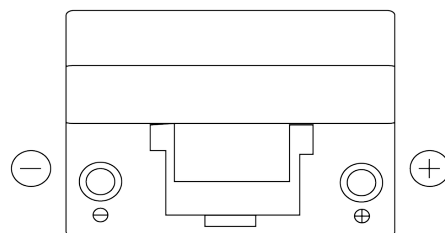

Batterie pour votre voiture

Standard TC904

Reference	TC904
Technology	Flooded
EAN/GTIN	3661024054751
Tension	12 V
Capacité	90.0 Ah
CCA	680 A
Longueur	306 mm
Largeur	173 mm
Hauteur	222 mm
Dimensions boitier	D31
Polarité	ETN 0
Type de borne	EN taper post
Fixation	Korean B1
Poid (sujet à variation)	19.90 kg

Polarité

Type de borne

Positive Terminal

Negative Terminal

Fixation

La conception, les caractéristiques et les spécifications peuvent être modifiées sans préavis. Nous déclinons toute représentation ou garantie, expresse ou implicite, concernant les données ou les recommandations, et ne serons en aucun cas responsables de toute perte ou dommage prétendument survenu en conséquence. Certains produits peuvent ne pas être disponibles sur votre marché local.