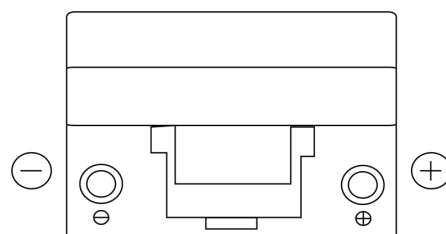

Vision d'ensemble de la Batterie

Batterie pour votre voiture

Standard TC904

Reference	TC904
Technology	Flooded
EAN/GTIN	3661024054751
Tension	12 V
Capacité	90.0 Ah
CCA	680 A
Longueur	306 mm
Largeur	173 mm
Hauteur	222 mm
Dimensions boitier	D31
Polarité	ETN 0
Type de borne	EN taper post
Fixation	Korean B1
Poid (sujet à variation)	19.90 kg

Polarité

Type de borne

Positive Terminal

Negative Terminal

Fixation

La conception, les caractéristiques et les spécifications peuvent être modifiées sans préavis. Nous déclinons toute représentation ou garantie, expresse ou implicite, concernant les données ou les recommandations, et ne serons en aucun cas responsables de toute perte ou dommage prétendument survenu en conséquence. Certains produits peuvent ne pas être disponibles sur votre marché local.