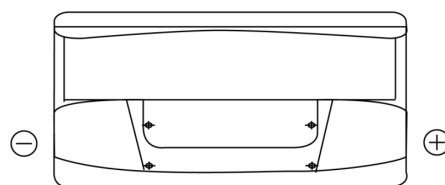

**Vision d'ensemble de la Batterie**

Batterie pour votre voiture

**Standard TC900**

Reference	TC900
Technology	Flooded
EAN/GTIN	3661024054836
Tension	12 V
Capacité	90.0 Ah
CCA	720 A
Longueur	353 mm
Largeur	175 mm
Hauteur	190 mm
Dimensions boitier	L05
Polarité	ETN 0
Type de borne	EN taper post
Fixation	B13
Poid (sujet à variation)	20.50 kg

**Polarité**

**Type de borne**

Positive Terminal

Negative Terminal

**Fixation**

La conception, les caractéristiques et les spécifications peuvent être modifiées sans préavis. Nous déclinons toute représentation ou garantie, expresse ou implicite, concernant les données ou les recommandations, et ne serons en aucun cas responsables de toute perte ou dommage prétendument survenu en conséquence. Certains produits peuvent ne pas être disponibles sur votre marché local.