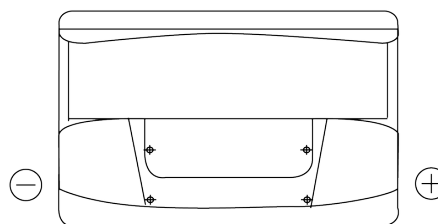

Batterie pour votre voiture

Standard TC700

Reference	TC700
Technology	Flooded
EAN/GTIN	3661024054829
Tension	12 V
Capacité	70.0 Ah
CCA	640 A
Longueur	278 mm
Largeur	175 mm
Hauteur	190 mm
Dimensions boîtier	L03
Polarité	ETN 0
Type de borne	EN taper post
Fixation	B13
Poid (sujet à variation)	16.00 kg

Polarité

Type de borne

Positive Terminal

Negative Terminal

Fixation

La conception, les caractéristiques et les spécifications peuvent être modifiées sans préavis. Nous déclinons toute représentation ou garantie, expresse ou implicite, concernant les données ou les recommandations, et ne serons en aucun cas responsables de toute perte ou dommage prétendument survenu en conséquence. Certains produits peuvent ne pas être disponibles sur votre marché local.