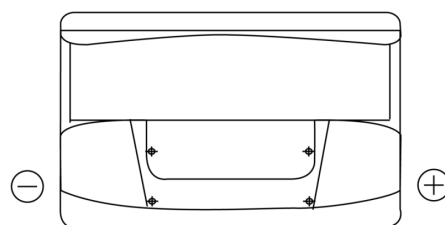

Batterie pour votre voiture

Standard TC700

Reference	TC700
Technology	Flooded
EAN/GTIN	3661024054829
Tension	12 V
Capacité	70.0 Ah
CCA	640 A
Longueur	278 mm
Largeur	175 mm
Hauteur	190 mm
Dimensions boitier	L03
Polarité	ETN 0
Type de borne	EN taper post
Fixation	B13
Poid (sujet à variation)	16.00 kg

Polarité

Type de borne

Positive Terminal

Negative Terminal

Fixation

La conception, les caractéristiques et les spécifications peuvent être modifiées sans préavis. Nous déclinons toute représentation ou garantie, expresse ou implicite, concernant les données ou les recommandations, et ne serons en aucun cas responsables de toute perte ou dommage prétendument survenu en conséquence. Certains produits peuvent ne pas être disponibles sur votre marché local.