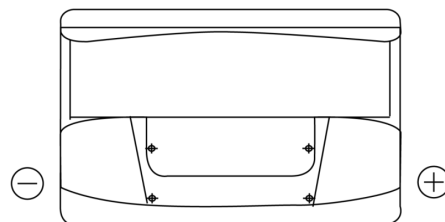

Batterie pour votre voiture

Standard TC700

Reference	TC700
Technology	Flooded
EAN/GTIN	3661024054829
Tension	12 V
Capacité	70.0 Ah
CCA	640 A
Longueur	278 mm
Largeur	175 mm
Hauteur	190 mm
Dimensions boitier	L03
Polarité	ETN 0
Type de borne	EN taper post
Fixation	B13
Poid (sujet à variation)	16.00 kg

Polarité

Type de borne

Positive Terminal

Negative Terminal

Fixation

La conception, les caractéristiques et les spécifications peuvent être modifiées sans préavis. Nous déclinons toute représentation ou garantie, expresse ou implicite, concernant les données ou les recommandations, et ne serons en aucun cas responsables de toute perte ou dommage prétendument survenu en conséquence. Certains produits peuvent ne pas être disponibles sur votre marché local.