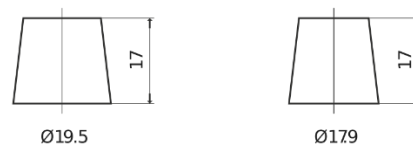

Batterie pour votre voiture

Standard TC652

Reference	TC652
Technology	Flooded
EAN/GTIN	3661024054867
Tension	12 V
Capacité	65.0 Ah
CCA	540 A
Longueur	278 mm
Largeur	175 mm
Hauteur	175 mm
Dimensions boîtier	LB3
Polarité	ETN 0
Type de borne	EN taper post
Fixation	B13
Poid (sujet à variation)	14.50 kg

Polarité**Type de borne**

Positive Terminal

Negative Terminal

Fixation

La conception, les caractéristiques et les spécifications peuvent être modifiées sans préavis. Nous déclinons toute représentation ou garantie, expresse ou implicite, concernant les données ou les recommandations, et ne serons en aucun cas responsables de toute perte ou dommage prétendument survenu en conséquence. Certains produits peuvent ne pas être disponibles sur votre marché local.