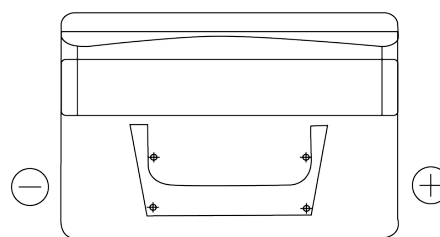

Batterie pour votre voiture

Standard TC652

Reference	TC652
Technology	Flooded
EAN/GTIN	3661024054867
Tension	12 V
Capacité	65.0 Ah
CCA	540 A
Longueur	278 mm
Largeur	175 mm
Hauteur	175 mm
Dimensions boîtier	LB3
Polarité	ETN 0
Type de borne	EN taper post
Fixation	B13
Poid (sujet à variation)	14.50 kg

Polarité**Type de borne**

Positive Terminal

Negative Terminal

Fixation

La conception, les caractéristiques et les spécifications peuvent être modifiées sans préavis. Nous déclinons toute représentation ou garantie, expresse ou implicite, concernant les données ou les recommandations, et ne serons en aucun cas responsables de toute perte ou dommage prétendument survenu en conséquence. Certains produits peuvent ne pas être disponibles sur votre marché local.