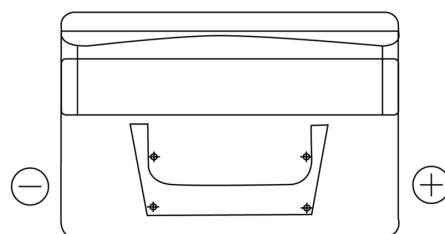

Vision d'ensemble de la Batterie

Batterie pour votre voiture

Standard TC652

Reference	TC652
Technology	Flooded
EAN/GTIN	3661024054867
Tension	12 V
Capacité	65.0 Ah
CCA	540 A
Longueur	278 mm
Largeur	175 mm
Hauteur	175 mm
Dimensions boitier	LB3
Polarité	ETN 0
Type de borne	EN taper post
Fixation	B13
Poid (sujet à variation)	14.50 kg

Polarité

Type de borne

Positive Terminal

Negative Terminal

Fixation

La conception, les caractéristiques et les spécifications peuvent être modifiées sans préavis. Nous déclinons toute représentation ou garantie, expresse ou implicite, concernant les données ou les recommandations, et ne serons en aucun cas responsables de toute perte ou dommage prétendument survenu en conséquence. Certains produits peuvent ne pas être disponibles sur votre marché local.