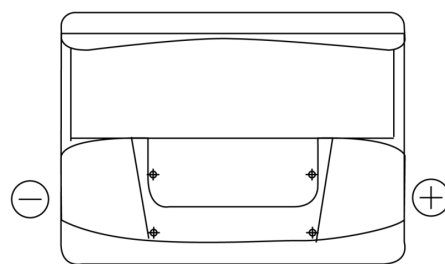

Batterie pour votre voiture

Standard TC550

Reference	TC550
Technology	Flooded
EAN/GTIN	3661024054805
Tension	12 V
Capacité	55.0 Ah
CCA	460 A
Longueur	242 mm
Largeur	175 mm
Hauteur	190 mm
Dimensions boîtier	L02
Polarité	ETN 0
Type de borne	EN taper post
Fixation	B13
Poid (sujet à variation)	13.50 kg

Polarité

Type de borne

Fixation

La conception, les caractéristiques et les spécifications peuvent être modifiées sans préavis. Nous déclinons toute représentation ou garantie, expresse ou implicite, concernant les données ou les recommandations, et ne serons en aucun cas responsables de toute perte ou dommage prétendument survenu en conséquence. Certains produits peuvent ne pas être disponibles sur votre marché local.