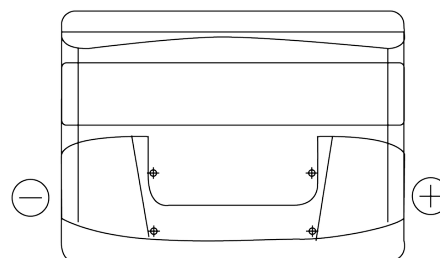

**Vision d'ensemble de la Batterie**

Batterie pour votre voiture

**Technica TB442**

Reference	TB442
Technology	Flooded
EAN/GTIN	3661024054607
Tension	12 V
Capacité	44 Ah
CCA	420 A
Longueur	207 mm
Largeur	175 mm
Hauteur	175 mm
Dimensions boîtier	LB1
Polarité	ETN 0
Type de borne	EN taper post
Fixation	B13
Poid (sujet à variation)	10.60 kg

**Polarité**

**Type de borne**

Positive Terminal

Negative Terminal

**Fixation**

La conception, les caractéristiques et les spécifications peuvent être modifiées sans préavis. Nous déclinons toute représentation ou garantie, expresse ou implicite, concernant les données ou les recommandations, et ne serons en aucun cas responsables de toute perte ou dommage prétendument survenu en conséquence. Certains produits peuvent ne pas être disponibles sur votre marché local.