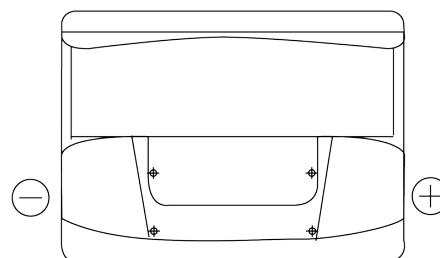

Vision d'ensemble de la Batterie

Batterie pour votre voiture

Standard TC550

Reference	TC550
Technology	Flooded
EAN/GTIN	3661024054805
Tension	12 V
Capacité	55.0 Ah
CCA	460 A
Longueur	242 mm
Largeur	175 mm
Hauteur	190 mm
Dimensions boîtier	L02
Polarité	ETN 0
Type de borne	EN taper post
Fixation	B13
Poid (sujet à variation)	13.50 kg

Polarité

Type de borne

Positive Terminal

Negative Terminal

Fixation

La conception, les caractéristiques et les spécifications peuvent être modifiées sans préavis. Nous déclinons toute représentation ou garantie, expresse ou implicite, concernant les données ou les recommandations, et ne serons en aucun cas responsables de toute perte ou dommage prétendument survenu en conséquence. Certains produits peuvent ne pas être disponibles sur votre marché local.