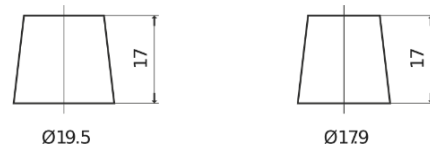

Type de borne