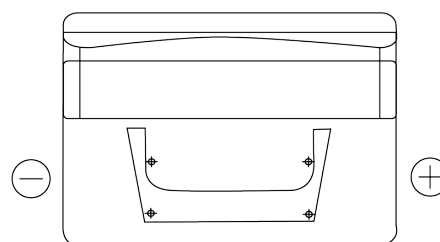

Vision d'ensemble de la Batterie

Batterie pour votre voiture

Standard TC542

Reference	TC542
Technology	Flooded
EAN/GTIN	3661024054850
Tension	12 V
Capacité	54.0 Ah
CCA	500 A
Longueur	242 mm
Largeur	175 mm
Hauteur	175 mm
Dimensions boitier	LB2
Polarité	ETN 0
Type de borne	EN taper post
Fixation	B13
Poid (sujet à variation)	12.90 kg

Polarité

Type de borne

Positive Terminal

Negative Terminal

Fixation

La conception, les caractéristiques et les spécifications peuvent être modifiées sans préavis. Nous déclinons toute représentation ou garantie, expresse ou implicite, concernant les données ou les recommandations, et ne serons en aucun cas responsables de toute perte ou dommage prétendument survenu en conséquence. Certains produits peuvent ne pas être disponibles sur votre marché local.