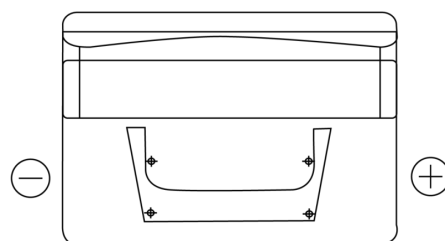

Batterie pour votre voiture

Standard TC542

Reference	TC542
Technology	Flooded
EAN/GTIN	3661024054850
Tension	12 V
Capacité	54.0 Ah
CCA	500 A
Longueur	242 mm
Largeur	175 mm
Hauteur	175 mm
Dimensions boîtier	LB2
Polarité	ETN 0
Type de borne	EN taper post
Fixation	B13
Poid (sujet à variation)	12.90 kg

Polarité

Type de borne

Positive Terminal

Negative Terminal

Fixation

La conception, les caractéristiques et les spécifications peuvent être modifiées sans préavis. Nous déclinons toute représentation ou garantie, expresse ou implicite, concernant les données ou les recommandations, et ne serons en aucun cas responsables de toute perte ou dommage prétendument survenu en conséquence. Certains produits peuvent ne pas être disponibles sur votre marché local.