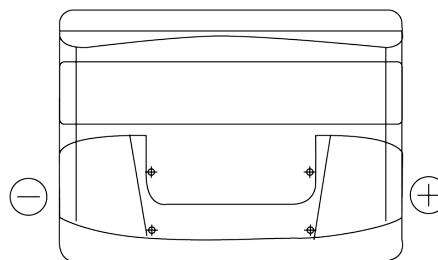

Batterie pour votre voiture

Formula FB442

Reference	FB442
Technology	Flooded
EAN/GTIN	3661024044608
Tension	12 V
Capacité	44 Ah
CCA	420 A
Longueur	207 mm
Largeur	175 mm
Hauteur	175 mm
Dimensions boîtier	LB1
Polarité	ETN 0
Type de borne	EN taper post
Fixation	B13
Poid (sujet à variation)	10.60 kg

Polarité

Type de borne

Positive Terminal

Negative Terminal

Fixation

La conception, les caractéristiques et les spécifications peuvent être modifiées sans préavis. Nous déclinons toute représentation ou garantie, expresse ou implicite, concernant les données ou les recommandations, et ne serons en aucun cas responsables de toute perte ou dommage prétendument survenu en conséquence. Certains produits peuvent ne pas être disponibles sur votre marché local.