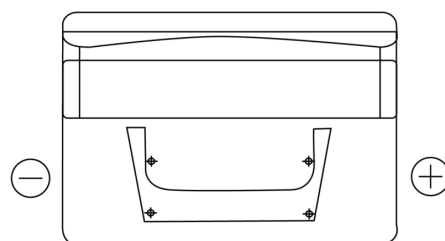

## Standard TC542

Reference	TC542
Technology	Flooded
EAN/GTIN	3661024054850
Tension	12 V
Capacité	54.0 Ah
CCA	500 A
Longueur	242 mm
Largeur	175 mm
Hauteur	175 mm
Dimensions boitier	LB2
Polarité	ETN 0
Type de borne	EN taper post
Fixation	B13
Poid (sujet à variation)	12.90 kg

### Type de borne

Positive Terminal

Negative Terminal