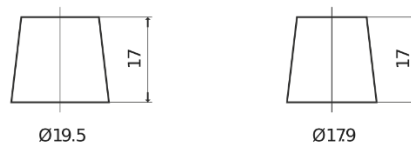

Type de borne