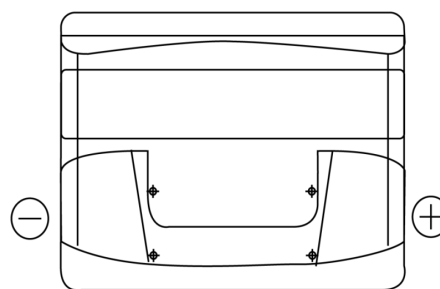

## Standard TC440

Reference	TC440
Technology	Flooded
EAN/GTIN	3661024054782
Tension	12 V
Capacité	44.0 Ah
CCA	360 A
Longueur	207 mm
Largeur	175 mm
Hauteur	190 mm
Dimensions boitier	L01
Polarité	ETN 0
Type de borne	EN taper post
Fixation	B13
Poid (sujet à variation)	11.10 kg

### Type de borne

Positive Terminal

Negative Terminal