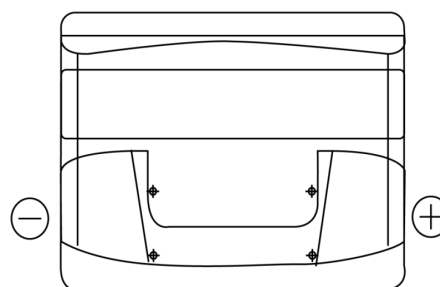

Batterie pour votre voiture

Standard TC440

Reference	TC440
Technology	Flooded
EAN/GTIN	3661024054782
Tension	12 V
Capacité	44.0 Ah
CCA	360 A
Longueur	207 mm
Largeur	175 mm
Hauteur	190 mm
Dimensions boitier	L01
Polarité	ETN 0
Type de borne	EN taper post
Fixation	B13
Poid (sujet à variation)	11.10 kg

Polarité

Type de borne

Fixation

La conception, les caractéristiques et les spécifications peuvent être modifiées sans préavis. Nous déclinons toute représentation ou garantie, expresse ou implicite, concernant les données ou les recommandations, et ne serons en aucun cas responsables de toute perte ou dommage prétendument survenu en conséquence. Certains produits peuvent ne pas être disponibles sur votre marché local.