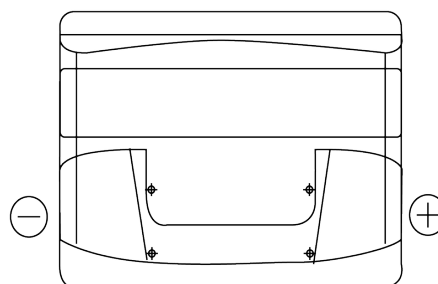

Batterie pour votre voiture

Standard TC440

Reference	TC440
Technology	Flooded
EAN/GTIN	3661024054782
Tension	12 V
Capacité	44.0 Ah
CCA	360 A
Longueur	207 mm
Largeur	175 mm
Hauteur	190 mm
Dimensions boîtier	L01
Polarité	ETN 0
Type de borne	EN taper post
Fixation	B13
Poid (sujet à variation)	11.10 kg

Polarité**Type de borne**

Positive Terminal

Negative Terminal

Fixation

La conception, les caractéristiques et les spécifications peuvent être modifiées sans préavis. Nous déclinons toute représentation ou garantie, expresse ou implicite, concernant les données ou les recommandations, et ne serons en aucun cas responsables de toute perte ou dommage prétendument survenu en conséquence. Certains produits peuvent ne pas être disponibles sur votre marché local.