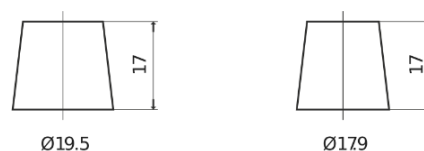

Type de borne