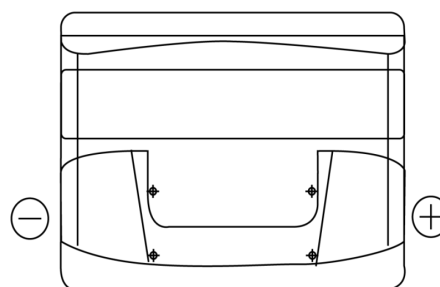

Vision d'ensemble de la Batterie

Batterie pour votre voiture

Standard TC440

Reference	TC440
Technology	Flooded
EAN/GTIN	3661024054782
Tension	12 V
Capacité	44.0 Ah
CCA	360 A
Longueur	207 mm
Largeur	175 mm
Hauteur	190 mm
Dimensions boitier	L01
Polarité	ETN 0
Type de borne	EN taper post
Fixation	B13
Poid (sujet à variation)	11.10 kg

Polarité

Type de borne

Positive Terminal

Negative Terminal

Fixation

La conception, les caractéristiques et les spécifications peuvent être modifiées sans préavis. Nous déclinons toute représentation ou garantie, expresse ou implicite, concernant les données ou les recommandations, et ne serons en aucun cas responsables de toute perte ou dommage prétendument survenu en conséquence. Certains produits peuvent ne pas être disponibles sur votre marché local.