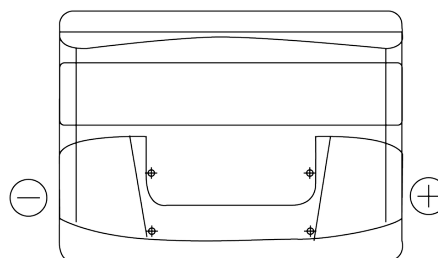

Vision d'ensemble de la Batterie

Batterie pour votre voiture

Power DB442

Reference	DB442
Technology	Flooded
EAN/GTIN	3661024024600
Tension	12 V
Capacité	44 Ah
CCA	420 A
Longueur	207 mm
Largeur	175 mm
Hauteur	175 mm
Dimensions boitier	LB1
Polarité	ETN 0
Type de borne	EN taper post
Fixation	B13
Poid (sujet à variation)	10.60 kg

Polarité

Type de borne

Positive Terminal

Negative Terminal

Fixation

La conception, les caractéristiques et les spécifications peuvent être modifiées sans préavis. Nous déclinons toute représentation ou garantie, expresse ou implicite, concernant les données ou les recommandations, et ne serons en aucun cas responsables de toute perte ou dommage prétendument survenu en conséquence. Certains produits peuvent ne pas être disponibles sur votre marché local.