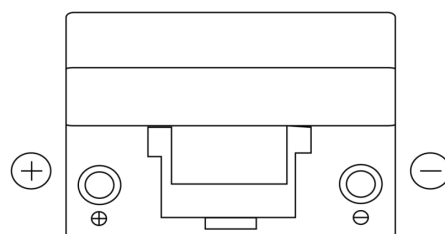

Vision d'ensemble de la Batterie

Batterie pour votre voiture

Technica TB955

Reference	TB955
Technology	Flooded
EAN/GTIN	3661024054461
Tension	12 V
Capacité	95.0 Ah
CCA	760 A
Longueur	306 mm
Largeur	173 mm
Hauteur	222 mm
Dimensions boitier	D31
Polarité	ETN 1
Type de borne	EN taper post
Fixation	Korean B1
Poid (sujet à variation)	20.60 kg

Polarité

Type de borne

Fixation

La conception, les caractéristiques et les spécifications peuvent être modifiées sans préavis. Nous déclinons toute représentation ou garantie, expresse ou implicite, concernant les données ou les recommandations, et ne serons en aucun cas responsables de toute perte ou dommage prétendument survenu en conséquence. Certains produits peuvent ne pas être disponibles sur votre marché local.