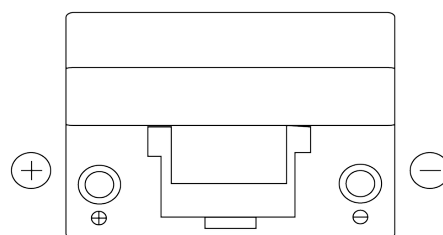

Batterie pour votre voiture

Technica TB955

Reference	TB955
Technology	Flooded
EAN/GTIN	3661024054461
Tension	12 V
Capacité	95.0 Ah
CCA	760 A
Longueur	306 mm
Largeur	173 mm
Hauteur	222 mm
Dimensions boitier	D31
Polarité	ETN 1
Type de borne	EN taper post
Fixation	Korean B1
Poid (sujet à variation)	20.60 kg

Polarité

Type de borne

Positive Terminal

Negative Terminal

Fixation

La conception, les caractéristiques et les spécifications peuvent être modifiées sans préavis. Nous déclinons toute représentation ou garantie, expresse ou implicite, concernant les données ou les recommandations, et ne serons en aucun cas responsables de toute perte ou dommage prétendument survenu en conséquence. Certains produits peuvent ne pas être disponibles sur votre marché local.