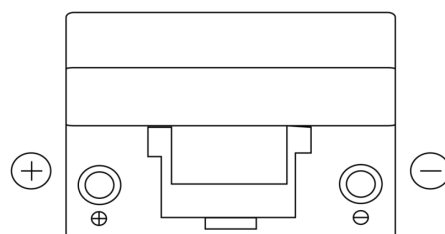

**Vision d'ensemble de la Batterie**

Batterie pour votre voiture

**Technica TB955**

Reference	TB955
Technology	Flooded
EAN/GTIN	3661024054461
Tension	12 V
Capacité	95.0 Ah
CCA	760 A
Longueur	306 mm
Largeur	173 mm
Hauteur	222 mm
Dimensions boitier	D31
Polarité	ETN 1
Type de borne	EN taper post
Fixation	Korean B1
Poid (sujet à variation)	20.60 kg

**Polarité**

**Type de borne**

**Fixation**

La conception, les caractéristiques et les spécifications peuvent être modifiées sans préavis. Nous déclinons toute représentation ou garantie, expresse ou implicite, concernant les données ou les recommandations, et ne serons en aucun cas responsables de toute perte ou dommage prétendument survenu en conséquence. Certains produits peuvent ne pas être disponibles sur votre marché local.