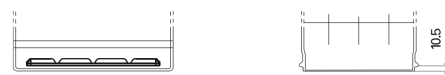

Vision d'ensemble de la Batterie

Batterie pour votre voiture

Technica TB954

Reference	TB954
Technology	Flooded
EAN/GTIN	3661024054454
Tension	12 V
Capacité	95.0 Ah
CCA	760 A
Longueur	306 mm
Largeur	173 mm
Hauteur	222 mm
Dimensions boitier	D31
Polarité	ETN 0
Type de borne	EN taper post
Fixation	Korean B1
Poid (sujet à variation)	20.60 kg

Polarité

Type de borne

Positive Terminal

Negative Terminal

Fixation

La conception, les caractéristiques et les spécifications peuvent être modifiées sans préavis. Nous déclinons toute représentation ou garantie, expresse ou implicite, concernant les données ou les recommandations, et ne serons en aucun cas responsables de toute perte ou dommage prétendument survenu en conséquence. Certains produits peuvent ne pas être disponibles sur votre marché local.