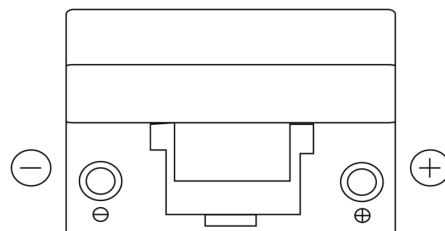

Vision d'ensemble de la Batterie

Batterie pour votre voiture

Technica TB954

Reference	TB954
Technology	Flooded
EAN/GTIN	3661024054454
Tension	12 V
Capacité	95.0 Ah
CCA	760 A
Longueur	306 mm
Largeur	173 mm
Hauteur	222 mm
Dimensions boîtier	D31
Polarité	ETN 0
Type de borne	EN taper post
Fixation	Korean B1
Poid (sujet à variation)	20.60 kg

Polarité

Type de borne

Fixation

La conception, les caractéristiques et les spécifications peuvent être modifiées sans préavis. Nous déclinons toute représentation ou garantie, expresse ou implicite, concernant les données ou les recommandations, et ne serons en aucun cas responsables de toute perte ou dommage prétendument survenu en conséquence. Certains produits peuvent ne pas être disponibles sur votre marché local.