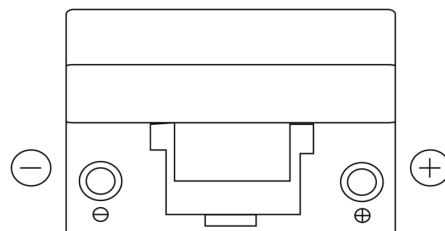

Vision d'ensemble de la Batterie

Batterie pour votre voiture

Technica TB954

Reference	TB954
Technology	Flooded
EAN/GTIN	3661024054454
Tension	12 V
Capacité	95.0 Ah
CCA	760 A
Longueur	306 mm
Largeur	173 mm
Hauteur	222 mm
Dimensions boitier	D31
Polarité	ETN 0
Type de borne	EN taper post
Fixation	Korean B1
Poid (sujet à variation)	20.60 kg

Polarité

Type de borne

Fixation

La conception, les caractéristiques et les spécifications peuvent être modifiées sans préavis. Nous déclinons toute représentation ou garantie, expresse ou implicite, concernant les données ou les recommandations, et ne serons en aucun cas responsables de toute perte ou dommage prétendument survenu en conséquence. Certains produits peuvent ne pas être disponibles sur votre marché local.