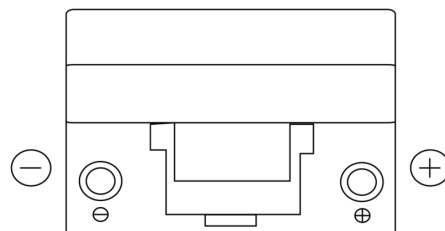

Vision d'ensemble de la Batterie

Batterie pour votre voiture

Technica TB954

| | |
|--------------------------|---------------|
| Reference | TB954 |
| Technology | Flooded |
| EAN/GTIN | 3661024054454 |
| Tension | 12 V |
| Capacité | 95.0 Ah |
| CCA | 760 A |
| Longueur | 306 mm |
| Largeur | 173 mm |
| Hauteur | 222 mm |
| Dimensions boitier | D31 |
| Polarité | ETN 0 |
| Type de borne | EN taper post |
| Fixation | Korean B1 |
| Poid (sujet à variation) | 20.60 kg |

Polarité

Type de borne

Positive Terminal

Negative Terminal

Fixation

La conception, les caractéristiques et les spécifications peuvent être modifiées sans préavis. Nous déclinons toute représentation ou garantie, expresse ou implicite, concernant les données ou les recommandations, et ne serons en aucun cas responsables de toute perte ou dommage prétendument survenu en conséquence. Certains produits peuvent ne pas être disponibles sur votre marché local.