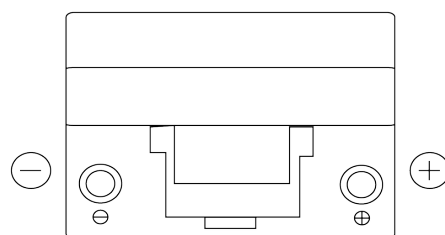

Vision d'ensemble de la Batterie

Batterie pour votre voiture

Technica TB954

Reference	TB954
Technology	Flooded
EAN/GTIN	3661024054454
Tension	12 V
Capacité	95.0 Ah
CCA	760 A
Longueur	306 mm
Largeur	173 mm
Hauteur	222 mm
Dimensions boitier	D31
Polarité	ETN 0
Type de borne	EN taper post
Fixation	Korean B1
Poid (sujet à variation)	20.60 kg

Polarité

Type de borne

Positive Terminal

Negative Terminal

Fixation

La conception, les caractéristiques et les spécifications peuvent être modifiées sans préavis. Nous déclinons toute représentation ou garantie, expresse ou implicite, concernant les données ou les recommandations, et ne serons en aucun cas responsables de toute perte ou dommage prétendument survenu en conséquence. Certains produits peuvent ne pas être disponibles sur votre marché local.