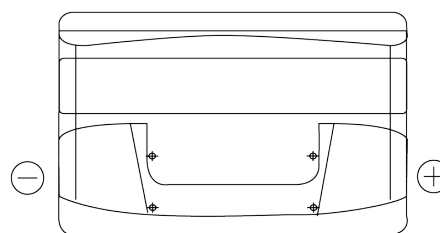

Vision d'ensemble de la Batterie

Batterie pour votre voiture

Technica TB950

Reference	TB950
Technology	Flooded
EAN/GTIN	3661024054584
Tension	12 V
Capacité	95.0 Ah
CCA	800 A
Longueur	353 mm
Largeur	175 mm
Hauteur	190 mm
Dimensions boitier	L05
Polarité	ETN 0
Type de borne	EN taper post
Fixation	B13
Poid (sujet à variation)	21.60 kg

Polarité

Type de borne

Positive Terminal

Negative Terminal

Fixation

La conception, les caractéristiques et les spécifications peuvent être modifiées sans préavis. Nous déclinons toute représentation ou garantie, expresse ou implicite, concernant les données ou les recommandations, et ne serons en aucun cas responsables de toute perte ou dommage prétendument survenu en conséquence. Certains produits peuvent ne pas être disponibles sur votre marché local.