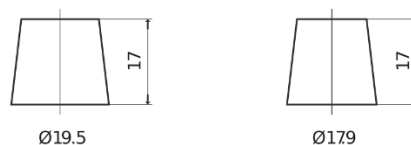

Vision d'ensemble de la Batterie

Batterie pour votre voiture

Technica TB950

Reference	TB950
Technology	Flooded
EAN/GTIN	3661024054584
Tension	12 V
Capacité	95.0 Ah
CCA	800 A
Longueur	353 mm
Largeur	175 mm
Hauteur	190 mm
Dimensions boitier	L05
Polarité	ETN 0
Type de borne	EN taper post
Fixation	B13
Poid (sujet à variation)	21.60 kg

Polarité

Type de borne

Positive Terminal

Negative Terminal

Fixation

La conception, les caractéristiques et les spécifications peuvent être modifiées sans préavis. Nous déclinons toute représentation ou garantie, expresse ou implicite, concernant les données ou les recommandations, et ne serons en aucun cas responsables de toute perte ou dommage prétendument survenu en conséquence. Certains produits peuvent ne pas être disponibles sur votre marché local.