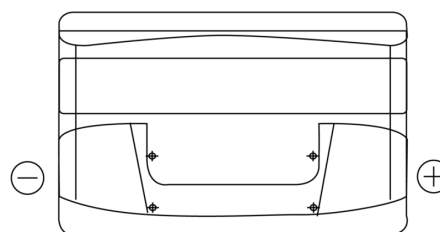

Vision d'ensemble de la Batterie

Batterie pour votre voiture

Technica TB950

Reference	TB950
Technology	Flooded
EAN/GTIN	3661024054584
Tension	12 V
Capacité	95.0 Ah
CCA	800 A
Longueur	353 mm
Largeur	175 mm
Hauteur	190 mm
Dimensions boitier	L05
Polarité	ETN 0
Type de borne	EN taper post
Fixation	B13
Poid (sujet à variation)	21.60 kg

Polarité

Type de borne

Fixation

La conception, les caractéristiques et les spécifications peuvent être modifiées sans préavis. Nous déclinons toute représentation ou garantie, expresse ou implicite, concernant les données ou les recommandations, et ne serons en aucun cas responsables de toute perte ou dommage prétendument survenu en conséquence. Certains produits peuvent ne pas être disponibles sur votre marché local.