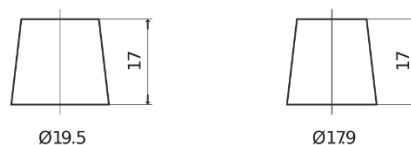

Batterie pour votre voiture

Technica TB852

Reference	TB852
Technology	Flooded
EAN/GTIN	3661024054669
Tension	12 V
Capacité	85.0 Ah
CCA	760 A
Longueur	353 mm
Largeur	175 mm
Hauteur	175 mm
Dimensions boitier	LB5
Polarité	ETN 0
Type de borne	EN taper post
Fixation	B13
Poid (sujet à variation)	19.40 kg

Polarité**Type de borne**

Positive Terminal

Negative Terminal

Fixation

La conception, les caractéristiques et les spécifications peuvent être modifiées sans préavis. Nous déclinons toute représentation ou garantie, expresse ou implicite, concernant les données ou les recommandations, et ne serons en aucun cas responsables de toute perte ou dommage prétendument survenu en conséquence. Certains produits peuvent ne pas être disponibles sur votre marché local.