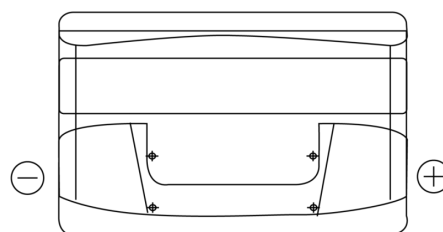

Batterie pour votre voiture

Technica TB852

| | |
|--------------------------|---------------|
| Reference | TB852 |
| Technology | Flooded |
| EAN/GTIN | 3661024054669 |
| Tension | 12 V |
| Capacité | 85.0 Ah |
| CCA | 760 A |
| Longueur | 353 mm |
| Largeur | 175 mm |
| Hauteur | 175 mm |
| Dimensions boîtier | LB5 |
| Polarité | ETN 0 |
| Type de borne | EN taper post |
| Fixation | B13 |
| Poid (sujet à variation) | 19.40 kg |

Polarité

Type de borne

Positive Terminal

Negative Terminal

Fixation

La conception, les caractéristiques et les spécifications peuvent être modifiées sans préavis. Nous déclinons toute représentation ou garantie, expresse ou implicite, concernant les données ou les recommandations, et ne serons en aucun cas responsables de toute perte ou dommage prétendument survenu en conséquence. Certains produits peuvent ne pas être disponibles sur votre marché local.