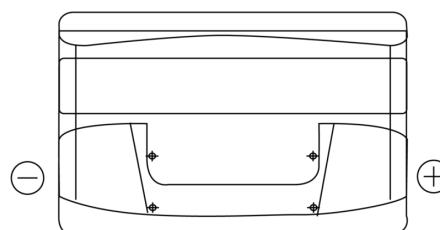

Batterie pour votre voiture

Technica TB852

Reference	TB852
Technology	Flooded
EAN/GTIN	3661024054669
Tension	12 V
Capacité	85.0 Ah
CCA	760 A
Longueur	353 mm
Largeur	175 mm
Hauteur	175 mm
Dimensions boitier	LB5
Polarité	ETN 0
Type de borne	EN taper post
Fixation	B13
Poid (sujet à variation)	19.40 kg

Polarité

Type de borne

Positive Terminal

Negative Terminal

Fixation

La conception, les caractéristiques et les spécifications peuvent être modifiées sans préavis. Nous déclinons toute représentation ou garantie, expresse ou implicite, concernant les données ou les recommandations, et ne serons en aucun cas responsables de toute perte ou dommage prétendument survenu en conséquence. Certains produits peuvent ne pas être disponibles sur votre marché local.