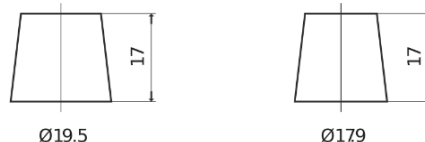

Type de borne