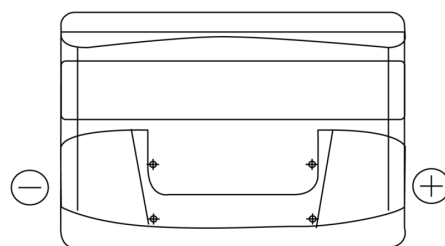

Batterie pour votre voiture

Technica TB802

Reference	TB802
Technology	Flooded
EAN/GTIN	3661024054652
Tension	12 V
Capacité	80.0 Ah
CCA	700 A
Longueur	315 mm
Largeur	175 mm
Hauteur	175 mm
Dimensions boîtier	LB4
Polarité	ETN 0
Type de borne	EN taper post
Fixation	B13
Poid (sujet à variation)	17.80 kg

Polarité

Type de borne

Positive Terminal

Negative Terminal

Fixation

La conception, les caractéristiques et les spécifications peuvent être modifiées sans préavis. Nous déclinons toute représentation ou garantie, expresse ou implicite, concernant les données ou les recommandations, et ne serons en aucun cas responsables de toute perte ou dommage prétendument survenu en conséquence. Certains produits peuvent ne pas être disponibles sur votre marché local.