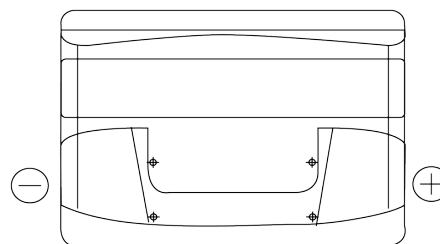

Batterie pour votre voiture

Technica TB802

Reference	TB802
Technology	Flooded
EAN/GTIN	3661024054652
Tension	12 V
Capacité	80.0 Ah
CCA	700 A
Longueur	315 mm
Largeur	175 mm
Hauteur	175 mm
Dimensions boitier	LB4
Polarité	ETN 0
Type de borne	EN taper post
Fixation	B13
Poid (sujet à variation)	17.80 kg

Polarité

Type de borne

Positive Terminal

Negative Terminal

Fixation

La conception, les caractéristiques et les spécifications peuvent être modifiées sans préavis. Nous déclinons toute représentation ou garantie, expresse ou implicite, concernant les données ou les recommandations, et ne serons en aucun cas responsables de toute perte ou dommage prétendument survenu en conséquence. Certains produits peuvent ne pas être disponibles sur votre marché local.