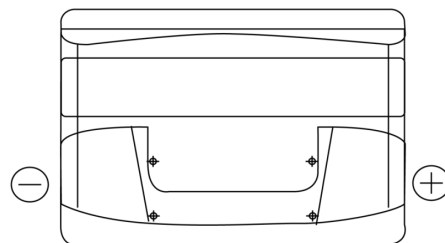

Batterie pour votre voiture

Technica TB802

Reference	TB802
Technology	Flooded
EAN/GTIN	3661024054652
Tension	12 V
Capacité	80.0 Ah
CCA	700 A
Longueur	315 mm
Largeur	175 mm
Hauteur	175 mm
Dimensions boîtier	LB4
Polarité	ETN 0
Type de borne	EN taper post
Fixation	B13
Poid (sujet à variation)	17.80 kg

Polarité

Type de borne

Positive Terminal

Negative Terminal

Fixation

La conception, les caractéristiques et les spécifications peuvent être modifiées sans préavis. Nous déclinons toute représentation ou garantie, expresse ou implicite, concernant les données ou les recommandations, et ne serons en aucun cas responsables de toute perte ou dommage prétendument survenu en conséquence. Certains produits peuvent ne pas être disponibles sur votre marché local.