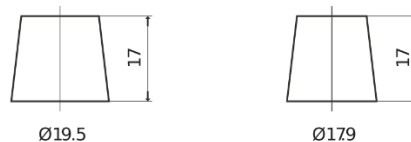

Type de borne