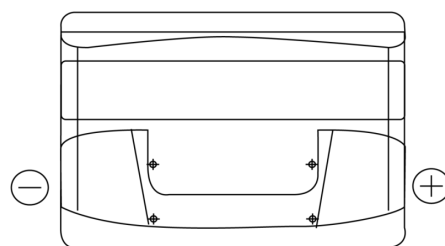

**Vision d'ensemble de la Batterie**

Batterie pour votre voiture

**Technica TB800**

Reference	TB800
Technology	Flooded
EAN/GTIN	3661024056465
Tension	12 V
Capacité	80.0 Ah
CCA	640 A
Longueur	315 mm
Largeur	175 mm
Hauteur	190 mm
Dimensions boitier	L04
Polarité	ETN 0
Type de borne	EN taper post
Fixation	B13
Poid (sujet à variation)	19.00 kg

**Polarité**

**Type de borne**

Positive Terminal

Negative Terminal

**Fixation**

La conception, les caractéristiques et les spécifications peuvent être modifiées sans préavis. Nous déclinons toute représentation ou garantie, expresse ou implicite, concernant les données ou les recommandations, et ne serons en aucun cas responsables de toute perte ou dommage prétendument survenu en conséquence. Certains produits peuvent ne pas être disponibles sur votre marché local.