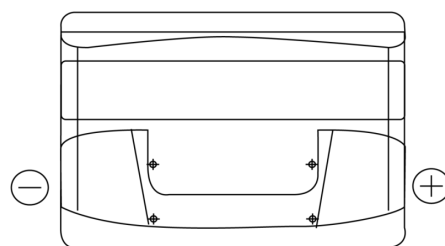

Vision d'ensemble de la Batterie

Batterie pour votre voiture

Technica TB800

Reference	TB800
Technology	Flooded
EAN/GTIN	3661024056465
Tension	12 V
Capacité	80.0 Ah
CCA	640 A
Longueur	315 mm
Largeur	175 mm
Hauteur	190 mm
Dimensions boitier	L04
Polarité	ETN 0
Type de borne	EN taper post
Fixation	B13
Poid (sujet à variation)	19.00 kg

Polarité

Type de borne

Positive Terminal

Negative Terminal

Fixation

La conception, les caractéristiques et les spécifications peuvent être modifiées sans préavis. Nous déclinons toute représentation ou garantie, expresse ou implicite, concernant les données ou les recommandations, et ne serons en aucun cas responsables de toute perte ou dommage prétendument survenu en conséquence. Certains produits peuvent ne pas être disponibles sur votre marché local.