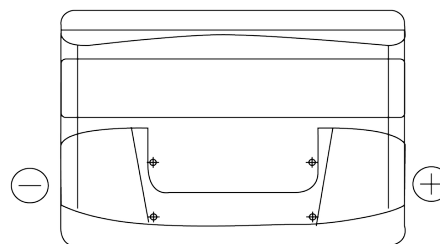

## Technica TB800

Reference	TB800
Technology	Flooded
EAN/GTIN	3661024056465
Tension	12 V
Capacité	80.0 Ah
CCA	640 A
Longueur	315 mm
Largeur	175 mm
Hauteur	190 mm
Dimensions boitier	L04
Polarité	ETN 0
Type de borne	EN taper post
Fixation	B13
Poid (sujet à variation)	19.00 kg

### Type de borne

Positive Terminal

Negative Terminal