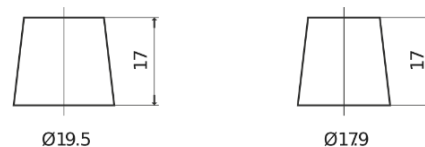

Vision d'ensemble de la Batterie

Batterie pour votre voiture

Technica TB741

Reference	TB741
Technology	Flooded
EAN/GTIN	3661024054560
Tension	12 V
Capacité	74.0 Ah
CCA	680 A
Longueur	278 mm
Largeur	175 mm
Hauteur	190 mm
Dimensions boîtier	L03
Polarité	ETN 1
Type de borne	EN taper post
Fixation	B13
Poid (sujet à variation)	16.60 kg

Polarité

Type de borne

Positive Terminal

Negative Terminal

Fixation

La conception, les caractéristiques et les spécifications peuvent être modifiées sans préavis. Nous déclinons toute représentation ou garantie, expresse ou implicite, concernant les données ou les recommandations, et ne serons en aucun cas responsables de toute perte ou dommage prétendument survenu en conséquence. Certains produits peuvent ne pas être disponibles sur votre marché local.