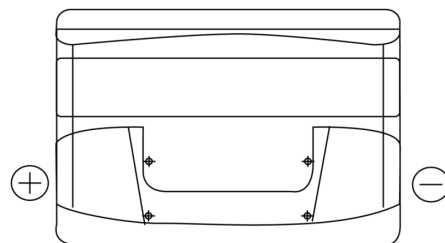

Batterie pour votre voiture

Technica TB741

Reference	TB741
Technology	Flooded
EAN/GTIN	3661024054560
Tension	12 V
Capacité	74.0 Ah
CCA	680 A
Longueur	278 mm
Largeur	175 mm
Hauteur	190 mm
Dimensions boîtier	L03
Polarité	ETN 1
Type de borne	EN taper post
Fixation	B13
Poid (sujet à variation)	16.60 kg

Polarité

Type de borne

Positive Terminal

Negative Terminal

Fixation

La conception, les caractéristiques et les spécifications peuvent être modifiées sans préavis. Nous déclinons toute représentation ou garantie, expresse ou implicite, concernant les données ou les recommandations, et ne serons en aucun cas responsables de toute perte ou dommage prétendument survenu en conséquence. Certains produits peuvent ne pas être disponibles sur votre marché local.