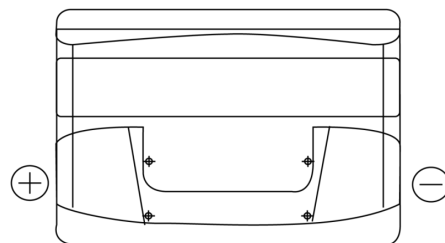

Batterie pour votre voiture

Technica TB741

| | |
|--------------------------|---------------|
| Reference | TB741 |
| Technology | Flooded |
| EAN/GTIN | 3661024054560 |
| Tension | 12 V |
| Capacité | 74.0 Ah |
| CCA | 680 A |
| Longueur | 278 mm |
| Largeur | 175 mm |
| Hauteur | 190 mm |
| Dimensions boîtier | L03 |
| Polarité | ETN 1 |
| Type de borne | EN taper post |
| Fixation | B13 |
| Poid (sujet à variation) | 16.60 kg |

Polarité

Type de borne

Positive Terminal

Negative Terminal

Fixation

La conception, les caractéristiques et les spécifications peuvent être modifiées sans préavis. Nous déclinons toute représentation ou garantie, expresse ou implicite, concernant les données ou les recommandations, et ne serons en aucun cas responsables de toute perte ou dommage prétendument survenu en conséquence. Certains produits peuvent ne pas être disponibles sur votre marché local.