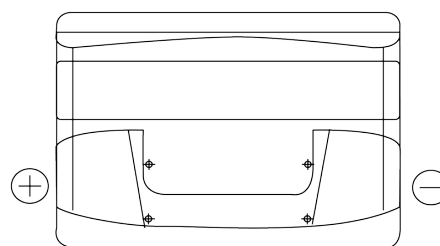

Batterie pour votre voiture

Technica TB741

Reference	TB741
Technology	Flooded
EAN/GTIN	3661024054560
Tension	12 V
Capacité	74.0 Ah
CCA	680 A
Longueur	278 mm
Largeur	175 mm
Hauteur	190 mm
Dimensions boitier	L03
Polarité	ETN 1
Type de borne	EN taper post
Fixation	B13
Poid (sujet à variation)	16.60 kg

Polarité**Type de borne**

Positive Terminal

Negative Terminal

Fixation

La conception, les caractéristiques et les spécifications peuvent être modifiées sans préavis. Nous déclinons toute représentation ou garantie, expresse ou implicite, concernant les données ou les recommandations, et ne serons en aucun cas responsables de toute perte ou dommage prétendument survenu en conséquence. Certains produits peuvent ne pas être disponibles sur votre marché local.