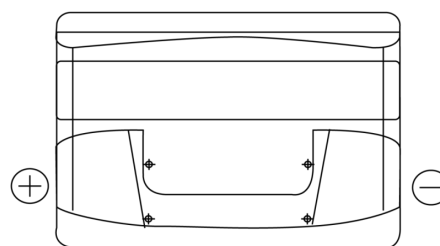

Vision d'ensemble de la Batterie

Batterie pour votre voiture

Technica TB741

Reference	TB741
Technology	Flooded
EAN/GTIN	3661024054560
Tension	12 V
Capacité	74.0 Ah
CCA	680 A
Longueur	278 mm
Largeur	175 mm
Hauteur	190 mm
Dimensions boîtier	L03
Polarité	ETN 1
Type de borne	EN taper post
Fixation	B13
Poid (sujet à variation)	16.60 kg

Polarité

Type de borne

Positive Terminal

Negative Terminal

Fixation

La conception, les caractéristiques et les spécifications peuvent être modifiées sans préavis. Nous déclinons toute représentation ou garantie, expresse ou implicite, concernant les données ou les recommandations, et ne serons en aucun cas responsables de toute perte ou dommage prétendument survenu en conséquence. Certains produits peuvent ne pas être disponibles sur votre marché local.