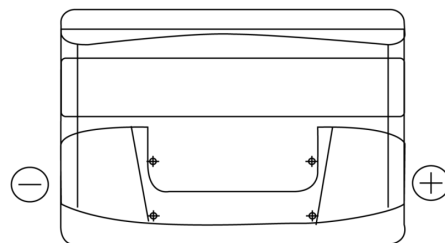

Batterie pour votre voiture

Technica TB740

Reference	TB740
Technology	Flooded
EAN/GTIN	3661024054553
Tension	12 V
Capacité	74.0 Ah
CCA	680 A
Longueur	278 mm
Largeur	175 mm
Hauteur	190 mm
Dimensions boitier	L03
Polarité	ETN 0
Type de borne	EN taper post
Fixation	B13
Poid (sujet à variation)	16.60 kg

Polarité

Type de borne

Fixation

La conception, les caractéristiques et les spécifications peuvent être modifiées sans préavis. Nous déclinons toute représentation ou garantie, expresse ou implicite, concernant les données ou les recommandations, et ne serons en aucun cas responsables de toute perte ou dommage prétendument survenu en conséquence. Certains produits peuvent ne pas être disponibles sur votre marché local.