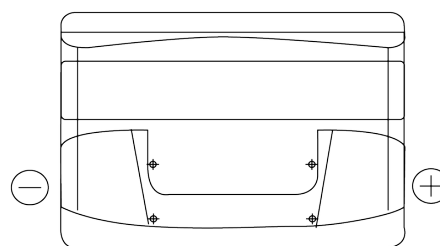

## Technica TB740

Reference	TB740
Technology	Flooded
EAN/GTIN	3661024054553
Tension	12 V
Capacité	74.0 Ah
CCA	680 A
Longueur	278 mm
Largeur	175 mm
Hauteur	190 mm
Dimensions boitier	L03
Polarité	ETN 0
Type de borne	EN taper post
Fixation	B13
Poid (sujet à variation)	16.60 kg

### Type de borne

Positive Terminal

Negative Terminal