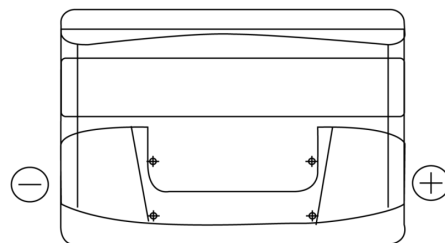

## Technica TB740

Reference	TB740
Technology	Flooded
EAN/GTIN	3661024054553
Tension	12 V
Capacité	74.0 Ah
CCA	680 A
Longueur	278 mm
Largeur	175 mm
Hauteur	190 mm
Dimensions boitier	L03
Polarité	ETN 0
Type de borne	EN taper post
Fixation	B13
Poid (sujet à variation)	16.60 kg

### Type de borne

Positive Terminal

Negative Terminal