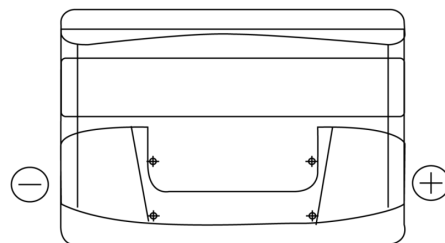

## Technica TB712

Reference	TB712
Technology	Flooded
EAN/GTIN	3661024054645
Tension	12 V
Capacité	71.0 Ah
CCA	670 A
Longueur	278 mm
Largeur	175 mm
Hauteur	175 mm
Dimensions boitier	LB3
Polarité	ETN 0
Type de borne	EN taper post
Fixation	B13
Poid (sujet à variation)	15.30 kg

### Type de borne

Positive Terminal

Negative Terminal