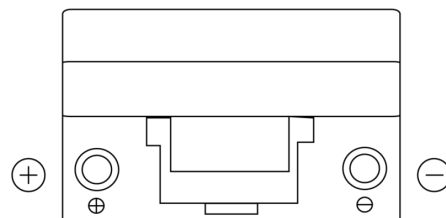

Batterie pour votre voiture

Technica TB705

Reference	TB705
Technology	Flooded
EAN/GTIN	3661024054447
Tension	12 V
Capacité	70.0 Ah
CCA	540 A
Longueur	270 mm
Largeur	173 mm
Hauteur	222 mm
Dimensions boitier	D26
Polarité	ETN 1
Type de borne	EN taper post
Fixation	Korean B1+B6
Poid (sujet à variation)	16.10 kg

Polarité

Type de borne

Positive Terminal

Negative Terminal

Fixation

La conception, les caractéristiques et les spécifications peuvent être modifiées sans préavis. Nous déclinons toute représentation ou garantie, expresse ou implicite, concernant les données ou les recommandations, et ne serons en aucun cas responsables de toute perte ou dommage prétendument survenu en conséquence. Certains produits peuvent ne pas être disponibles sur votre marché local.