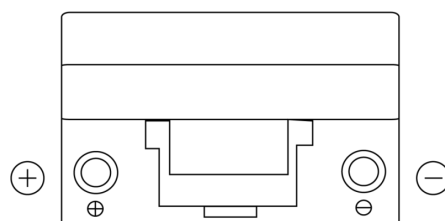

**Vision d'ensemble de la Batterie**

Batterie pour votre voiture

**Technica TB705**

Reference	TB705
Technology	Flooded
EAN/GTIN	3661024054447
Tension	12 V
Capacité	70.0 Ah
CCA	540 A
Longueur	270 mm
Largeur	173 mm
Hauteur	222 mm
Dimensions boitier	D26
Polarité	ETN 1
Type de borne	EN taper post
Fixation	Korean B1+B6
Poid (sujet à variation)	16.10 kg

**Polarité**

**Type de borne**

Positive Terminal

Negative Terminal

**Fixation**

La conception, les caractéristiques et les spécifications peuvent être modifiées sans préavis. Nous déclinons toute représentation ou garantie, expresse ou implicite, concernant les données ou les recommandations, et ne serons en aucun cas responsables de toute perte ou dommage prétendument survenu en conséquence. Certains produits peuvent ne pas être disponibles sur votre marché local.