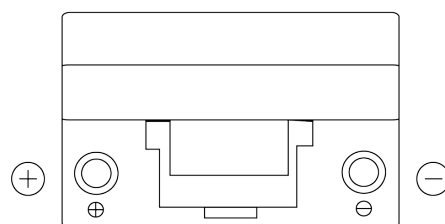

Batterie pour votre voiture

Technica TB705

Reference	TB705
Technology	Flooded
EAN/GTIN	3661024054447
Tension	12 V
Capacité	70.0 Ah
CCA	540 A
Longueur	270 mm
Largeur	173 mm
Hauteur	222 mm
Dimensions boîtier	D26
Polarité	ETN 1
Type de borne	EN taper post
Fixation	Korean B1+B6
Poid (sujet à variation)	16.10 kg

Polarité**Type de borne**

Positive Terminal

Negative Terminal

Fixation

La conception, les caractéristiques et les spécifications peuvent être modifiées sans préavis. Nous déclinons toute représentation ou garantie, expresse ou implicite, concernant les données ou les recommandations, et ne serons en aucun cas responsables de toute perte ou dommage prétendument survenu en conséquence. Certains produits peuvent ne pas être disponibles sur votre marché local.