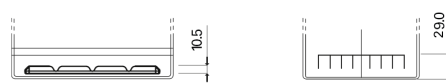

**Vision d'ensemble de la Batterie**

Batterie pour votre voiture

**Technica TB705**

Reference	TB705
Technology	Flooded
EAN/GTIN	3661024054447
Tension	12 V
Capacité	70.0 Ah
CCA	540 A
Longueur	270 mm
Largeur	173 mm
Hauteur	222 mm
Dimensions boitier	D26
Polarité	ETN 1
Type de borne	EN taper post
Fixation	Korean B1+B6
Poid (sujet à variation)	16.10 kg

**Polarité**

**Type de borne**

Positive Terminal

Negative Terminal

**Fixation**

La conception, les caractéristiques et les spécifications peuvent être modifiées sans préavis. Nous déclinons toute représentation ou garantie, expresse ou implicite, concernant les données ou les recommandations, et ne serons en aucun cas responsables de toute perte ou dommage prétendument survenu en conséquence. Certains produits peuvent ne pas être disponibles sur votre marché local.