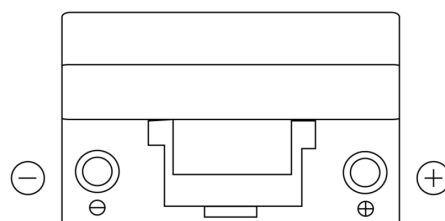

**Vision d'ensemble de la Batterie**

Batterie pour votre voiture

**Technica TB704**

Reference	TB704
Technology	Flooded
EAN/GTIN	3661024054430
Tension	12 V
Capacité	70.0 Ah
CCA	540 A
Longueur	270 mm
Largeur	173 mm
Hauteur	222 mm
Dimensions boitier	D26
Polarité	ETN 0
Type de borne	EN taper post
Fixation	Korean B1+B6
Poid (sujet à variation)	16.10 kg

**Polarité**

**Type de borne**

Positive Terminal

Negative Terminal

**Fixation**

La conception, les caractéristiques et les spécifications peuvent être modifiées sans préavis. Nous déclinons toute représentation ou garantie, expresse ou implicite, concernant les données ou les recommandations, et ne serons en aucun cas responsables de toute perte ou dommage prétendument survenu en conséquence. Certains produits peuvent ne pas être disponibles sur votre marché local.