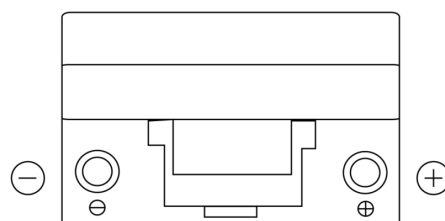

Vision d'ensemble de la Batterie

Batterie pour votre voiture

Technica TB704

Reference	TB704
Technology	Flooded
EAN/GTIN	3661024054430
Tension	12 V
Capacité	70.0 Ah
CCA	540 A
Longueur	270 mm
Largeur	173 mm
Hauteur	222 mm
Dimensions boitier	D26
Polarité	ETN 0
Type de borne	EN taper post
Fixation	Korean B1+B6
Poid (sujet à variation)	16.10 kg

Polarité

Type de borne

Positive Terminal

Negative Terminal

Fixation

La conception, les caractéristiques et les spécifications peuvent être modifiées sans préavis. Nous déclinons toute représentation ou garantie, expresse ou implicite, concernant les données ou les recommandations, et ne serons en aucun cas responsables de toute perte ou dommage prétendument survenu en conséquence. Certains produits peuvent ne pas être disponibles sur votre marché local.