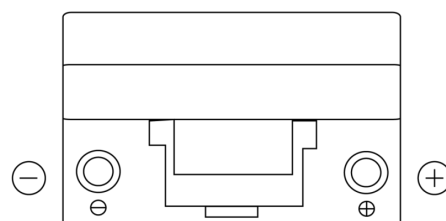

Batterie pour votre voiture

Technica TB704

Reference	TB704
Technology	Flooded
EAN/GTIN	3661024054430
Tension	12 V
Capacité	70.0 Ah
CCA	540 A
Longueur	270 mm
Largeur	173 mm
Hauteur	222 mm
Dimensions boîtier	D26
Polarité	ETN 0
Type de borne	EN taper post
Fixation	Korean B1+B6
Poid (sujet à variation)	16.10 kg

Polarité

Type de borne

Positive Terminal

Negative Terminal

Fixation

La conception, les caractéristiques et les spécifications peuvent être modifiées sans préavis. Nous déclinons toute représentation ou garantie, expresse ou implicite, concernant les données ou les recommandations, et ne serons en aucun cas responsables de toute perte ou dommage prétendument survenu en conséquence. Certains produits peuvent ne pas être disponibles sur votre marché local.