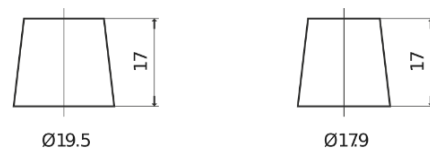

Batterie pour votre voiture

Technica TB704

Reference	TB704
Technology	Flooded
EAN/GTIN	3661024054430
Tension	12 V
Capacité	70.0 Ah
CCA	540 A
Longueur	270 mm
Largeur	173 mm
Hauteur	222 mm
Dimensions boîtier	D26
Polarité	ETN 0
Type de borne	EN taper post
Fixation	Korean B1+B6
Poid (sujet à variation)	16.10 kg

Polarité

Type de borne

Positive Terminal

Negative Terminal

Fixation

La conception, les caractéristiques et les spécifications peuvent être modifiées sans préavis. Nous déclinons toute représentation ou garantie, expresse ou implicite, concernant les données ou les recommandations, et ne serons en aucun cas responsables de toute perte ou dommage prétendument survenu en conséquence. Certains produits peuvent ne pas être disponibles sur votre marché local.