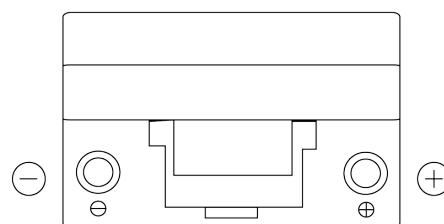

Batterie pour votre voiture

**Technica TB704**

Reference	TB704
Technology	Flooded
EAN/GTIN	3661024054430
Tension	12 V
Capacité	70.0 Ah
CCA	540 A
Longueur	270 mm
Largeur	173 mm
Hauteur	222 mm
Dimensions boîtier	D26
Polarité	ETN 0
Type de borne	EN taper post
Fixation	Korean B1+B6
Poid (sujet à variation)	16.10 kg

**Polarité****Type de borne**

Positive Terminal

Negative Terminal

**Fixation**

La conception, les caractéristiques et les spécifications peuvent être modifiées sans préavis. Nous déclinons toute représentation ou garantie, expresse ou implicite, concernant les données ou les recommandations, et ne serons en aucun cas responsables de toute perte ou dommage prétendument survenu en conséquence. Certains produits peuvent ne pas être disponibles sur votre marché local.