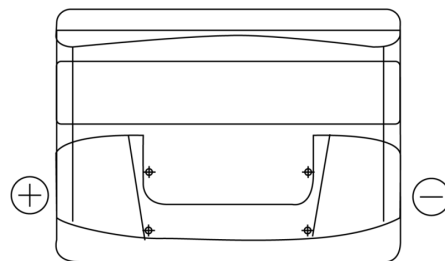

Batterie pour votre voiture

Technica TB621

Reference	TB621
Technology	Flooded
EAN/GTIN	3661024054546
Tension	12 V
Capacité	62.0 Ah
CCA	540 A
Longueur	242 mm
Largeur	175 mm
Hauteur	190 mm
Dimensions boîtier	L02
Polarité	ETN 1
Type de borne	EN taper post
Fixation	B13
Poid (sujet à variation)	14.20 kg

Polarité

Type de borne

Positive Terminal

Negative Terminal

Fixation

La conception, les caractéristiques et les spécifications peuvent être modifiées sans préavis. Nous déclinons toute représentation ou garantie, expresse ou implicite, concernant les données ou les recommandations, et ne serons en aucun cas responsables de toute perte ou dommage prétendument survenu en conséquence. Certains produits peuvent ne pas être disponibles sur votre marché local.