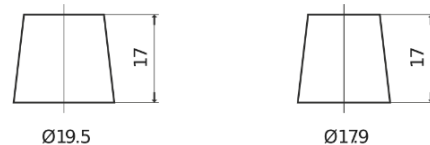

Batterie pour votre voiture

Technica TB621

Reference	TB621
Technology	Flooded
EAN/GTIN	3661024054546
Tension	12 V
Capacité	62.0 Ah
CCA	540 A
Longueur	242 mm
Largeur	175 mm
Hauteur	190 mm
Dimensions boîtier	L02
Polarité	ETN 1
Type de borne	EN taper post
Fixation	B13
Poid (sujet à variation)	14.20 kg

Polarité

Type de borne

Positive Terminal

Negative Terminal

Fixation

La conception, les caractéristiques et les spécifications peuvent être modifiées sans préavis. Nous déclinons toute représentation ou garantie, expresse ou implicite, concernant les données ou les recommandations, et ne serons en aucun cas responsables de toute perte ou dommage prétendument survenu en conséquence. Certains produits peuvent ne pas être disponibles sur votre marché local.