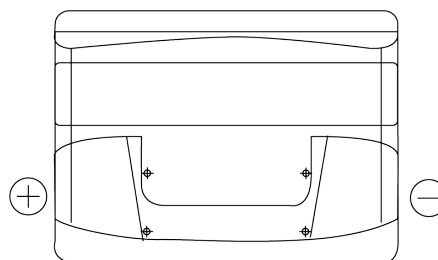

## Technica TB621

Reference	TB621
Technology	Flooded
EAN/GTIN	3661024054546
Tension	12 V
Capacité	62.0 Ah
CCA	540 A
Longueur	242 mm
Largeur	175 mm
Hauteur	190 mm
Dimensions boîtier	L02
Polarité	ETN 1
Type de borne	EN taper post
Fixation	B13
Poid (sujet à variation)	14.20 kg

### Type de borne

Positive Terminal

Negative Terminal