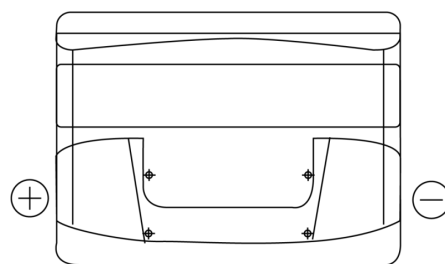

Vision d'ensemble de la Batterie

Batterie pour votre voiture

Technica TB621

Reference	TB621
Technology	Flooded
EAN/GTIN	3661024054546
Tension	12 V
Capacité	62.0 Ah
CCA	540 A
Longueur	242 mm
Largeur	175 mm
Hauteur	190 mm
Dimensions boitier	L02
Polarité	ETN 1
Type de borne	EN taper post
Fixation	B13
Poid (sujet à variation)	14.20 kg

Polarité

Type de borne

Fixation

La conception, les caractéristiques et les spécifications peuvent être modifiées sans préavis. Nous déclinons toute représentation ou garantie, expresse ou implicite, concernant les données ou les recommandations, et ne serons en aucun cas responsables de toute perte ou dommage prétendument survenu en conséquence. Certains produits peuvent ne pas être disponibles sur votre marché local.