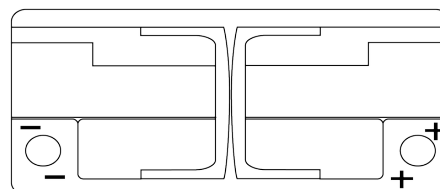

Vision d'ensemble de la Batterie

Batterie pour votre voiture

AGM EK1060

Reference	EK1060
Technology	AGM
EAN/GTIN	3661024037938
Tension	12 V
Capacité	106 Ah
CCA	950 A
Longueur	392 mm
Largeur	175 mm
Hauteur	190 mm
Dimensions boîtier	L06
Polarité	ETN 0
Type de borne	EN taper post
Fixation	B13
Poid (sujet à variation)	29.00 kg

Polarité

Type de borne

Positive Terminal

Negative Terminal

Fixation

La conception, les caractéristiques et les spécifications peuvent être modifiées sans préavis. Nous déclinons toute représentation ou garantie, expresse ou implicite, concernant les données ou les recommandations, et ne serons en aucun cas responsables de toute perte ou dommage prétendument survenu en conséquence. Certains produits peuvent ne pas être disponibles sur votre marché local.