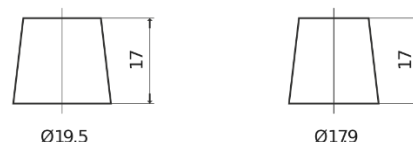

Vision d'ensemble de la Batterie

Batterie pour votre voiture

AGM EK1060

Reference	EK1060
Technology	AGM
EAN/GTIN	3661024037938
Tension	12 V
Capacité	106 Ah
CCA	950 A
Longueur	392 mm
Largeur	175 mm
Hauteur	190 mm
Dimensions boîtier	L06
Polarité	ETN 0
Type de borne	EN taper post
Fixation	B13
Poid (sujet à variation)	29.00 kg

Polarité

Type de borne

Positive Terminal

Negative Terminal

Fixation

La conception, les caractéristiques et les spécifications peuvent être modifiées sans préavis. Nous déclinons toute représentation ou garantie, expresse ou implicite, concernant les données ou les recommandations, et ne serons en aucun cas responsables de toute perte ou dommage prétendument survenu en conséquence. Certains produits peuvent ne pas être disponibles sur votre marché local.