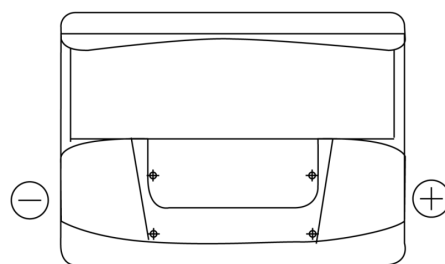

Batterie pour votre voiture

Technica TB602

Reference	TB602
Technology	Flooded
EAN/GTIN	3661024054638
Tension	12 V
Capacité	60.0 Ah
CCA	540 A
Longueur	242 mm
Largeur	175 mm
Hauteur	175 mm
Dimensions boitier	LB2
Polarité	ETN 0
Type de borne	EN taper post
Fixation	B13
Poid (sujet à variation)	12.90 kg

Polarité

Type de borne

Fixation

La conception, les caractéristiques et les spécifications peuvent être modifiées sans préavis. Nous déclinons toute représentation ou garantie, expresse ou implicite, concernant les données ou les recommandations, et ne serons en aucun cas responsables de toute perte ou dommage prétendument survenu en conséquence. Certains produits peuvent ne pas être disponibles sur votre marché local.