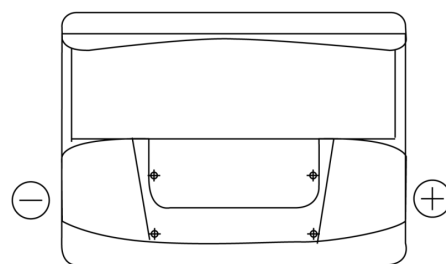

Batterie pour votre voiture

Technica TB602

Reference	TB602
Technology	Flooded
EAN/GTIN	3661024054638
Tension	12 V
Capacité	60.0 Ah
CCA	540 A
Longueur	242 mm
Largeur	175 mm
Hauteur	175 mm
Dimensions boîtier	LB2
Polarité	ETN 0
Type de borne	EN taper post
Fixation	B13
Poid (sujet à variation)	12.90 kg

Polarité

Type de borne

Positive Terminal

Negative Terminal

Fixation

La conception, les caractéristiques et les spécifications peuvent être modifiées sans préavis. Nous déclinons toute représentation ou garantie, expresse ou implicite, concernant les données ou les recommandations, et ne serons en aucun cas responsables de toute perte ou dommage prétendument survenu en conséquence. Certains produits peuvent ne pas être disponibles sur votre marché local.