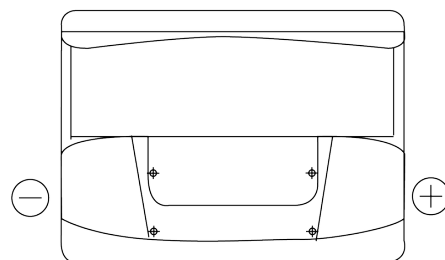

Batterie pour votre voiture

Technica TB602

Reference	TB602
Technology	Flooded
EAN/GTIN	3661024054638
Tension	12 V
Capacité	60.0 Ah
CCA	540 A
Longueur	242 mm
Largeur	175 mm
Hauteur	175 mm
Dimensions boîtier	LB2
Polarité	ETN 0
Type de borne	EN taper post
Fixation	B13
Poid (sujet à variation)	12.90 kg

Polarité

Type de borne

Positive Terminal

Negative Terminal

Fixation

La conception, les caractéristiques et les spécifications peuvent être modifiées sans préavis. Nous déclinons toute représentation ou garantie, expresse ou implicite, concernant les données ou les recommandations, et ne serons en aucun cas responsables de toute perte ou dommage prétendument survenu en conséquence. Certains produits peuvent ne pas être disponibles sur votre marché local.