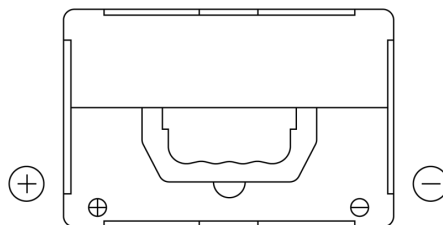

## Technica TB558

Reference	TB558
Technology	Flooded
EAN/GTIN	3661024057158
Tension	12 V
Capacité	55.0 Ah
CCA	620 A
Longueur	230 mm
Largeur	180 mm
Hauteur	186 mm
Dimensions boitier	G75
Polarité	ETN 1
Type de borne	SAE S 3/8" side Terminal
Fixation	B7
Poid (sujet à variation)	14.20 kg

### Type de borne