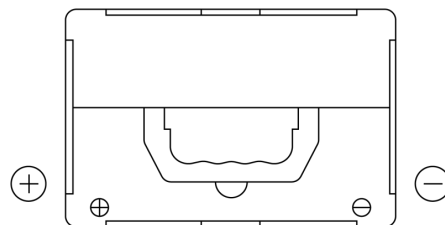

## Technica TB558

Reference	TB558
Technology	Flooded
EAN/GTIN	3661024057158
Tension	12 V
Capacité	55.0 Ah
CCA	620 A
Longueur	230 mm
Largeur	180 mm
Hauteur	186 mm
Dimensions boitier	G75
Polarité	ETN 1
Type de borne	SAE S 3/8" side Terminal
Fixation	B7
Poid (sujet à variation)	14.20 kg

### Type de borne