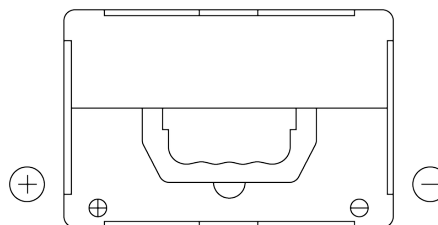

Batterie pour votre voiture

Technica TB558

Reference	TB558
Technology	Flooded
EAN/GTIN	3661024057158
Tension	12 V
Capacité	55.0 Ah
CCA	620 A
Longueur	230 mm
Largeur	180 mm
Hauteur	186 mm
Dimensions boîtier	G75
Polarité	ETN 1
Type de borne	SAE S 3/8" side Terminal
Fixation	B7
Poid (sujet à variation)	14.20 kg

Polarité**Type de borne****Fixation**

La conception, les caractéristiques et les spécifications peuvent être modifiées sans préavis. Nous déclinons toute représentation ou garantie, expresse ou implicite, concernant les données ou les recommandations, et ne serons en aucun cas responsables de toute perte ou dommage prétendument survenu en conséquence. Certains produits peuvent ne pas être disponibles sur votre marché local.