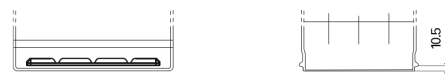

Fixation

La conception, les caractéristiques et les spécifications peuvent être modifiées sans préavis. Nous déclinons toute représentation ou garantie, expresse ou implicite, concernant les données ou les recommandations, et ne serons en aucun cas responsables de toute perte ou dommage prétendument survenu en conséquence. Certains produits peuvent ne pas être disponibles sur votre marché local.