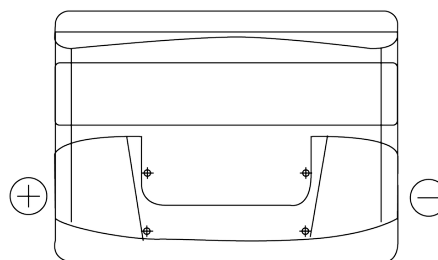

Vision d'ensemble de la Batterie

Batterie pour votre voiture

Technica TB501

Reference	TB501
Technology	Flooded
EAN/GTIN	3661024054522
Tension	12 V
Capacité	50.0 Ah
CCA	450 A
Longueur	207 mm
Largeur	175 mm
Hauteur	190 mm
Dimensions boîtier	L01
Polarité	ETN 1
Type de borne	EN taper post
Fixation	B13
Poid (sujet à variation)	12.20 kg

Polarité

Type de borne

Positive Terminal

Negative Terminal

Fixation

La conception, les caractéristiques et les spécifications peuvent être modifiées sans préavis. Nous déclinons toute représentation ou garantie, expresse ou implicite, concernant les données ou les recommandations, et ne serons en aucun cas responsables de toute perte ou dommage prétendument survenu en conséquence. Certains produits peuvent ne pas être disponibles sur votre marché local.