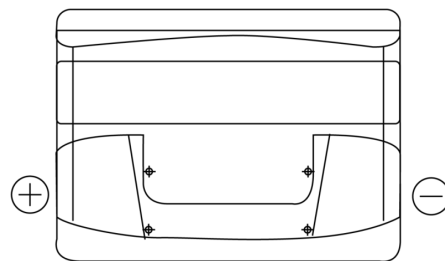

Batterie pour votre voiture

Technica TB501

Reference	TB501
Technology	Flooded
EAN/GTIN	3661024054522
Tension	12 V
Capacité	50.0 Ah
CCA	450 A
Longueur	207 mm
Largeur	175 mm
Hauteur	190 mm
Dimensions boitier	L01
Polarité	ETN 1
Type de borne	EN taper post
Fixation	B13
Poid (sujet à variation)	12.20 kg

Polarité

Type de borne

Fixation

La conception, les caractéristiques et les spécifications peuvent être modifiées sans préavis. Nous déclinons toute représentation ou garantie, expresse ou implicite, concernant les données ou les recommandations, et ne serons en aucun cas responsables de toute perte ou dommage prétendument survenu en conséquence. Certains produits peuvent ne pas être disponibles sur votre marché local.