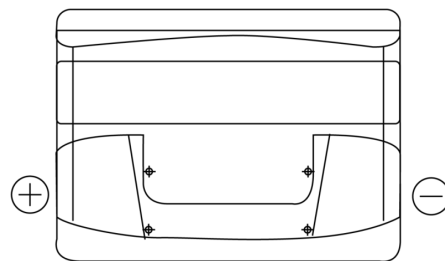

## Technica TB501

Reference	TB501
Technology	Flooded
EAN/GTIN	3661024054522
Tension	12 V
Capacité	50.0 Ah
CCA	450 A
Longueur	207 mm
Largeur	175 mm
Hauteur	190 mm
Dimensions boitier	L01
Polarité	ETN 1
Type de borne	EN taper post
Fixation	B13
Poid (sujet à variation)	12.20 kg

### Type de borne

Positive Terminal

Negative Terminal