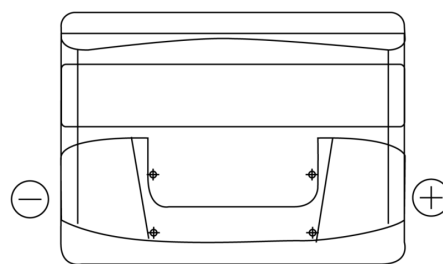

Batterie pour votre voiture

Technica TB500

Reference	TB500
Technology	Flooded
EAN/GTIN	3661024054515
Tension	12 V
Capacité	50.0 Ah
CCA	450 A
Longueur	207 mm
Largeur	175 mm
Hauteur	190 mm
Dimensions boitier	L01
Polarité	ETN 0
Type de borne	EN taper post
Fixation	B13
Poid (sujet à variation)	12.20 kg

Polarité

Type de borne

Positive Terminal

Negative Terminal

Fixation

La conception, les caractéristiques et les spécifications peuvent être modifiées sans préavis. Nous déclinons toute représentation ou garantie, expresse ou implicite, concernant les données ou les recommandations, et ne serons en aucun cas responsables de toute perte ou dommage prétendument survenu en conséquence. Certains produits peuvent ne pas être disponibles sur votre marché local.