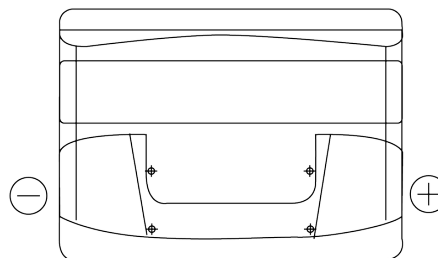

Batterie pour votre voiture

Technica TB500

Reference	TB500
Technology	Flooded
EAN/GTIN	3661024054515
Tension	12 V
Capacité	50.0 Ah
CCA	450 A
Longueur	207 mm
Largeur	175 mm
Hauteur	190 mm
Dimensions boitier	L01
Polarité	ETN 0
Type de borne	EN taper post
Fixation	B13
Poid (sujet à variation)	12.20 kg

Polarité

Type de borne

Positive Terminal

Negative Terminal

Fixation

La conception, les caractéristiques et les spécifications peuvent être modifiées sans préavis. Nous déclinons toute représentation ou garantie, expresse ou implicite, concernant les données ou les recommandations, et ne serons en aucun cas responsables de toute perte ou dommage prétendument survenu en conséquence. Certains produits peuvent ne pas être disponibles sur votre marché local.