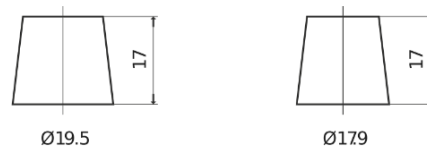

Batterie pour votre voiture

Technica TB500

Reference	TB500
Technology	Flooded
EAN/GTIN	3661024054515
Tension	12 V
Capacité	50.0 Ah
CCA	450 A
Longueur	207 mm
Largeur	175 mm
Hauteur	190 mm
Dimensions boitier	L01
Polarité	ETN 0
Type de borne	EN taper post
Fixation	B13
Poid (sujet à variation)	12.20 kg

Polarité

Type de borne

Positive Terminal

Negative Terminal

Fixation

La conception, les caractéristiques et les spécifications peuvent être modifiées sans préavis. Nous déclinons toute représentation ou garantie, expresse ou implicite, concernant les données ou les recommandations, et ne serons en aucun cas responsables de toute perte ou dommage prétendument survenu en conséquence. Certains produits peuvent ne pas être disponibles sur votre marché local.