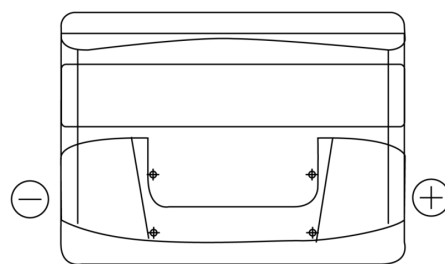

## Technica TB500

Reference	TB500
Technology	Flooded
EAN/GTIN	3661024054515
Tension	12 V
Capacité	50.0 Ah
CCA	450 A
Longueur	207 mm
Largeur	175 mm
Hauteur	190 mm
Dimensions boitier	L01
Polarité	ETN 0
Type de borne	EN taper post
Fixation	B13
Poid (sujet à variation)	12.20 kg

### Type de borne