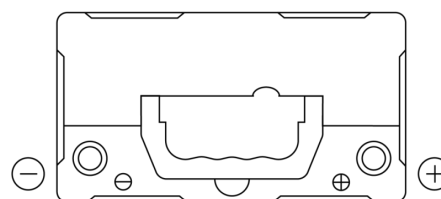

Batterie pour votre voiture

Technica TB456

Reference	TB456
Technology	Flooded
EAN/GTIN	3661024054355
Tension	12 V
Capacité	45.0 Ah
CCA	330 A
Longueur	237 mm
Largeur	127 mm
Hauteur	227 mm
Dimensions boîtier	B24
Polarité	ETN 0
Type de borne	JIS taper post
Fixation	B0
Poid (sujet à variation)	11.40 kg

Polarité

Type de borne

Fixation

La conception, les caractéristiques et les spécifications peuvent être modifiées sans préavis. Nous déclinons toute représentation ou garantie, expresse ou implicite, concernant les données ou les recommandations, et ne serons en aucun cas responsables de toute perte ou dommage prétendument survenu en conséquence. Certains produits peuvent ne pas être disponibles sur votre marché local.