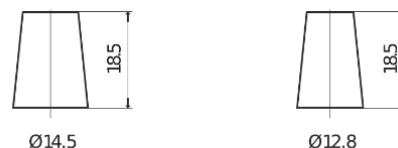

Batterie pour votre voiture

Technica TB456

Reference	TB456
Technology	Flooded
EAN/GTIN	3661024054355
Tension	12 V
Capacité	45.0 Ah
CCA	330 A
Longueur	237 mm
Largeur	127 mm
Hauteur	227 mm
Dimensions boitier	B24
Polarité	ETN 0
Type de borne	JIS taper post
Fixation	B0
Poid (sujet à variation)	11.40 kg

Polarité

Type de borne

Positive Terminal

Negative Terminal

Fixation

La conception, les caractéristiques et les spécifications peuvent être modifiées sans préavis. Nous déclinons toute représentation ou garantie, expresse ou implicite, concernant les données ou les recommandations, et ne serons en aucun cas responsables de toute perte ou dommage prétendument survenu en conséquence. Certains produits peuvent ne pas être disponibles sur votre marché local.