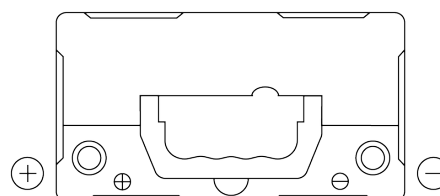

Batterie pour votre voiture

Technica TB455

Reference	TB455
Technology	Flooded
EAN/GTIN	3661024054386
Tension	12 V
Capacité	45.0 Ah
CCA	330 A
Longueur	237 mm
Largeur	127 mm
Hauteur	227 mm
Dimensions boîtier	B24
Polarité	ETN 1
Type de borne	EN taper post
Fixation	B0
Poid (sujet à variation)	11.40 kg

Polarité

Type de borne

Positive Terminal

Negative Terminal

Fixation

La conception, les caractéristiques et les spécifications peuvent être modifiées sans préavis. Nous déclinons toute représentation ou garantie, expresse ou implicite, concernant les données ou les recommandations, et ne serons en aucun cas responsables de toute perte ou dommage prétendument survenu en conséquence. Certains produits peuvent ne pas être disponibles sur votre marché local.