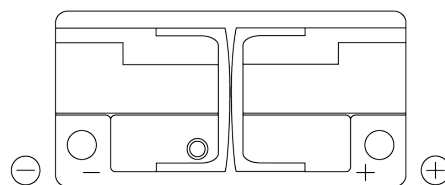

Vision d'ensemble de la Batterie

Batterie pour votre voiture

Power DB1100

Reference	DB1100
Technology	Flooded
EAN/GTIN	3661024026239
Tension	12 V
Capacité	110 Ah
CCA	850 A
Longueur	392 mm
Largeur	175 mm
Hauteur	190 mm
Dimensions boitier	L06
Polarité	ETN 0
Type de borne	EN taper post
Fixation	B13
Poid (sujet à variation)	26.30 kg

Polarité

Type de borne

Positive Terminal

Negative Terminal

Fixation

La conception, les caractéristiques et les spécifications peuvent être modifiées sans préavis. Nous déclinons toute représentation ou garantie, expresse ou implicite, concernant les données ou les recommandations, et ne serons en aucun cas responsables de toute perte ou dommage prétendument survenu en conséquence. Certains produits peuvent ne pas être disponibles sur votre marché local.