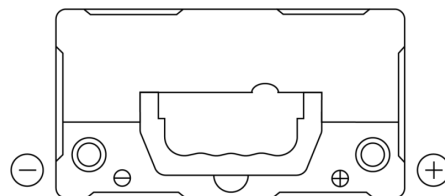

Batterie pour votre voiture

Technica TB454

Reference	TB454
Technology	Flooded
EAN/GTIN	3661024054379
Tension	12 V
Capacité	45.0 Ah
CCA	330 A
Longueur	237 mm
Largeur	127 mm
Hauteur	227 mm
Dimensions boitier	B24
Polarité	ETN 0
Type de borne	EN taper post
Fixation	B0
Poid (sujet à variation)	11.40 kg

Polarité

Type de borne

Positive Terminal

Negative Terminal

Fixation

La conception, les caractéristiques et les spécifications peuvent être modifiées sans préavis. Nous déclinons toute représentation ou garantie, expresse ou implicite, concernant les données ou les recommandations, et ne serons en aucun cas responsables de toute perte ou dommage prétendument survenu en conséquence. Certains produits peuvent ne pas être disponibles sur votre marché local.