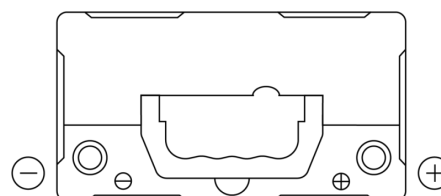

Batterie pour votre voiture

Technica TB454

Reference	TB454
Technology	Flooded
EAN/GTIN	3661024054379
Tension	12 V
Capacité	45.0 Ah
CCA	330 A
Longueur	237 mm
Largeur	127 mm
Hauteur	227 mm
Dimensions boitier	B24
Polarité	ETN 0
Type de borne	EN taper post
Fixation	B0
Poid (sujet à variation)	11.40 kg

Polarité

Type de borne

Positive Terminal

Negative Terminal

Fixation

La conception, les caractéristiques et les spécifications peuvent être modifiées sans préavis. Nous déclinons toute représentation ou garantie, expresse ou implicite, concernant les données ou les recommandations, et ne serons en aucun cas responsables de toute perte ou dommage prétendument survenu en conséquence. Certains produits peuvent ne pas être disponibles sur votre marché local.