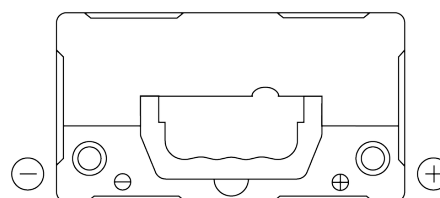

Batterie pour votre voiture

Technica TB454

Reference	TB454
Technology	Flooded
EAN/GTIN	3661024054379
Tension	12 V
Capacité	45.0 Ah
CCA	330 A
Longueur	237 mm
Largeur	127 mm
Hauteur	227 mm
Dimensions boitier	B24
Polarité	ETN 0
Type de borne	EN taper post
Fixation	B0
Poid (sujet à variation)	11.40 kg

Polarité

Type de borne

Positive Terminal

Negative Terminal

Fixation

La conception, les caractéristiques et les spécifications peuvent être modifiées sans préavis. Nous déclinons toute représentation ou garantie, expresse ou implicite, concernant les données ou les recommandations, et ne serons en aucun cas responsables de toute perte ou dommage prétendument survenu en conséquence. Certains produits peuvent ne pas être disponibles sur votre marché local.