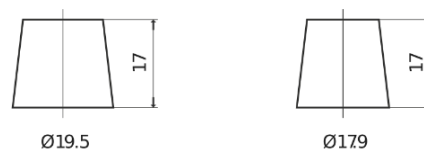

Batterie pour votre voiture

Technica TB454

Reference	TB454
Technology	Flooded
EAN/GTIN	3661024054379
Tension	12 V
Capacité	45.0 Ah
CCA	330 A
Longueur	237 mm
Largeur	127 mm
Hauteur	227 mm
Dimensions boitier	B24
Polarité	ETN 0
Type de borne	EN taper post
Fixation	B0
Poid (sujet à variation)	11.40 kg

Polarité

Type de borne

Positive Terminal

Negative Terminal

Fixation

La conception, les caractéristiques et les spécifications peuvent être modifiées sans préavis. Nous déclinons toute représentation ou garantie, expresse ou implicite, concernant les données ou les recommandations, et ne serons en aucun cas responsables de toute perte ou dommage prétendument survenu en conséquence. Certains produits peuvent ne pas être disponibles sur votre marché local.