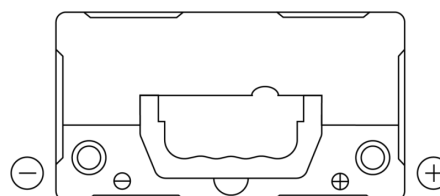

Vision d'ensemble de la Batterie

Batterie pour votre voiture

Technica TB454

Reference	TB454
Technology	Flooded
EAN/GTIN	3661024054379
Tension	12 V
Capacité	45.0 Ah
CCA	330 A
Longueur	237 mm
Largeur	127 mm
Hauteur	227 mm
Dimensions boitier	B24
Polarité	ETN 0
Type de borne	EN taper post
Fixation	B0
Poid (sujet à variation)	11.40 kg

Polarité

Type de borne

Fixation

La conception, les caractéristiques et les spécifications peuvent être modifiées sans préavis. Nous déclinons toute représentation ou garantie, expresse ou implicite, concernant les données ou les recommandations, et ne serons en aucun cas responsables de toute perte ou dommage prétendument survenu en conséquence. Certains produits peuvent ne pas être disponibles sur votre marché local.