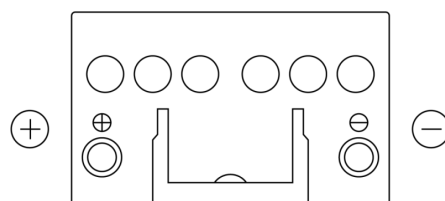

Batterie pour votre voiture

Technica TB451

Reference	TB451
Technology	Flooded
EAN/GTIN	3661024054485
Tension	12 V
Capacité	45.0 Ah
CCA	330 A
Longueur	220 mm
Largeur	135 mm
Hauteur	225 mm
Dimensions boîtier	E02
Polarité	ETN 1
Type de borne	EN taper post
Fixation	B1
Poid (sujet à variation)	12.50 kg

Polarité

Type de borne

Positive Terminal

Negative Terminal

Fixation

La conception, les caractéristiques et les spécifications peuvent être modifiées sans préavis. Nous déclinons toute représentation ou garantie, expresse ou implicite, concernant les données ou les recommandations, et ne serons en aucun cas responsables de toute perte ou dommage prétendument survenu en conséquence. Certains produits peuvent ne pas être disponibles sur votre marché local.