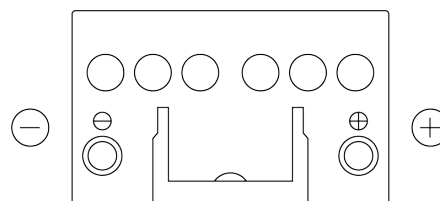

Batterie pour votre voiture

Technica TB450

Reference	TB450
Technology	Flooded
EAN/GTIN	3661024054492
Tension	12 V
Capacité	45.0 Ah
CCA	330 A
Longueur	220 mm
Largeur	135 mm
Hauteur	225 mm
Dimensions boîtier	E02
Polarité	ETN 0
Type de borne	EN taper post
Fixation	B1
Poid (sujet à variation)	12.50 kg

Polarité

Type de borne

Positive Terminal

Negative Terminal

Fixation

La conception, les caractéristiques et les spécifications peuvent être modifiées sans préavis. Nous déclinons toute représentation ou garantie, expresse ou implicite, concernant les données ou les recommandations, et ne serons en aucun cas responsables de toute perte ou dommage prétendument survenu en conséquence. Certains produits peuvent ne pas être disponibles sur votre marché local.