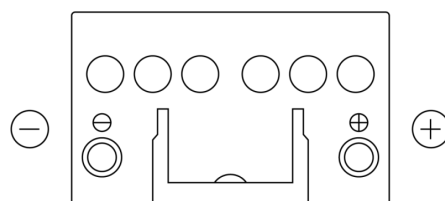

Batterie pour votre voiture

Technica TB450

Reference	TB450
Technology	Flooded
EAN/GTIN	3661024054492
Tension	12 V
Capacité	45.0 Ah
CCA	330 A
Longueur	220 mm
Largeur	135 mm
Hauteur	225 mm
Dimensions boitier	E02
Polarité	ETN 0
Type de borne	EN taper post
Fixation	B1
Poid (sujet à variation)	12.50 kg

Polarité

Type de borne

Positive Terminal

Negative Terminal

Fixation

La conception, les caractéristiques et les spécifications peuvent être modifiées sans préavis. Nous déclinons toute représentation ou garantie, expresse ou implicite, concernant les données ou les recommandations, et ne serons en aucun cas responsables de toute perte ou dommage prétendument survenu en conséquence. Certains produits peuvent ne pas être disponibles sur votre marché local.