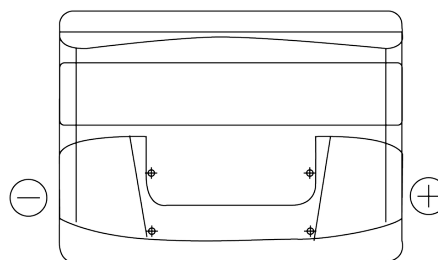

Vision d'ensemble de la Batterie

Batterie pour votre voiture

Technica TB442

Reference	TB442
Technology	Flooded
EAN/GTIN	3661024054607
Tension	12 V
Capacité	44.0 Ah
CCA	420 A
Longueur	207 mm
Largeur	175 mm
Hauteur	175 mm
Dimensions boîtier	LB1
Polarité	ETN 0
Type de borne	EN taper post
Fixation	B13
Poid (sujet à variation)	10.60 kg

Polarité

Type de borne

Positive Terminal

Negative Terminal

Fixation

La conception, les caractéristiques et les spécifications peuvent être modifiées sans préavis. Nous déclinons toute représentation ou garantie, expresse ou implicite, concernant les données ou les recommandations, et ne serons en aucun cas responsables de toute perte ou dommage prétendument survenu en conséquence. Certains produits peuvent ne pas être disponibles sur votre marché local.