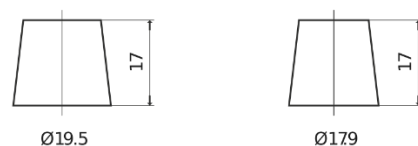

Batterie pour votre voiture

Technica TB440

Reference	TB440
Technology	Flooded
EAN/GTIN	3661024054508
Tension	12 V
Capacité	44.0 Ah
CCA	400 A
Longueur	175 mm
Largeur	175 mm
Hauteur	190 mm
Dimensions boîtier	L00
Polarité	ETN 0
Type de borne	EN taper post
Fixation	B13
Poid (sujet à variation)	10.70 kg

Polarité**Type de borne**

Positive Terminal

Negative Terminal

Fixation

La conception, les caractéristiques et les spécifications peuvent être modifiées sans préavis. Nous déclinons toute représentation ou garantie, expresse ou implicite, concernant les données ou les recommandations, et ne serons en aucun cas responsables de toute perte ou dommage prétendument survenu en conséquence. Certains produits peuvent ne pas être disponibles sur votre marché local.