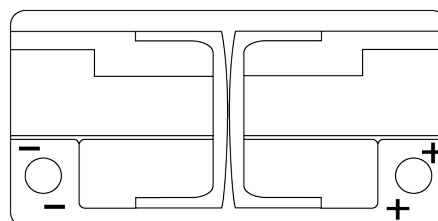

### EFB FL1000

Reference	FL1000
Technology	EFB
EAN/GTIN	3661024046978
Tension	12 V
Capacité	100 Ah
CCA	900 A
Longueur	353 mm
Largeur	175 mm
Hauteur	190 mm
Dimensions boîtier	L05
Polarité	ETN 0
Type de borne	EN taper post
Fixation	B13
Poid (sujet à variation)	25.50 kg

#### Type de borne

Ø19.5

Ø17.9

Positive Terminal

Negative Terminal