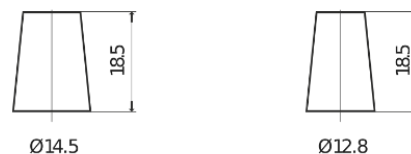

Batterie pour votre voiture

Technica TB357

Reference	TB357
Technology	Flooded
EAN/GTIN	3661024054348
Tension	12 V
Capacité	35.0 Ah
CCA	240 A
Longueur	187 mm
Largeur	127 mm
Hauteur	220 mm
Dimensions boitier	B19
Polarité	ETN 1
Type de borne	JIS taper post
Fixation	B0
Poid (sujet à variation)	8.90 kg

Polarité

Type de borne

Positive Terminal

Negative Terminal

Fixation

La conception, les caractéristiques et les spécifications peuvent être modifiées sans préavis. Nous déclinons toute représentation ou garantie, expresse ou implicite, concernant les données ou les recommandations, et ne serons en aucun cas responsables de toute perte ou dommage prétendument survenu en conséquence. Certains produits peuvent ne pas être disponibles sur votre marché local.