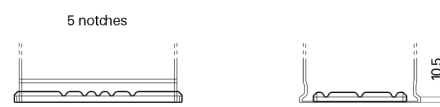

Vision d'ensemble de la Batterie

Batterie pour Marine & Loisirs

Dual EFB EZ850

Reference	EZ850
Technology	EFB
EAN/GTIN	3661024037495
Tension	12 V
Capacité	100 Ah
CCA	900 A
Watt hour	850 Wh
Longueur	353 mm
Largeur	175 mm
Hauteur	190 mm
Dimensions boitier	L05
Polarité	ETN 0
Type de borne	EN taper post
Fixation	B13
Poid (sujet à variation)	25.50 kg

Polarité

Type de borne

Positive Terminal

Negative Terminal

Fixation

La conception, les caractéristiques et les spécifications peuvent être modifiées sans préavis. Nous déclinons toute représentation ou garantie, expresse ou implicite, concernant les données ou les recommandations, et ne serons en aucun cas responsables de toute perte ou dommage prétendument survenu en conséquence. Certains produits peuvent ne pas être disponibles sur votre marché local.