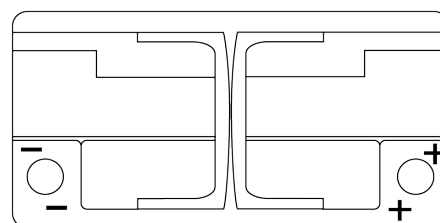

Vision d'ensemble de la Batterie

Batterie pour Marine & Loisirs

Dual EFB EZ850

Reference	EZ850
Technology	EFB
EAN/GTIN	3661024037495
Tension	12 V
Capacité	100 Ah
CCA	900 A
Watt hour	850 Wh
Longueur	353 mm
Largeur	175 mm
Hauteur	190 mm
Dimensions boitier	L05
Polarité	ETN 0
Type de borne	EN taper post
Fixation	B13
Poid (sujet à variation)	25.50 kg

Polarité

Type de borne

Positive Terminal

Negative Terminal

Fixation

La conception, les caractéristiques et les spécifications peuvent être modifiées sans préavis. Nous déclinons toute représentation ou garantie, expresse ou implicite, concernant les données ou les recommandations, et ne serons en aucun cas responsables de toute perte ou dommage prétendument survenu en conséquence. Certains produits peuvent ne pas être disponibles sur votre marché local.