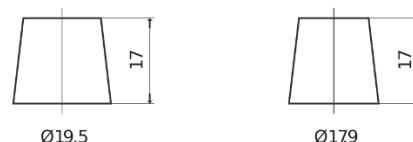

Vision d'ensemble de la Batterie

Batterie pour Marine & Loisirs

Dual EFB EZ850

Reference	EZ850
Technology	EFB
EAN/GTIN	3661024037495
Tension	12 V
Capacité	100 Ah
CCA	900 A
Watt hour	850 Wh
Longueur	353 mm
Largeur	175 mm
Hauteur	190 mm
Dimensions boitier	L05
Polarité	ETN 0
Type de borne	EN taper post
Fixation	B13
Poid (sujet à variation)	25.50 kg

Polarité

Type de borne

Positive Terminal

Negative Terminal

Fixation

La conception, les caractéristiques et les spécifications peuvent être modifiées sans préavis. Nous déclinons toute représentation ou garantie, expresse ou implicite, concernant les données ou les recommandations, et ne serons en aucun cas responsables de toute perte ou dommage prétendument survenu en conséquence. Certains produits peuvent ne pas être disponibles sur votre marché local.