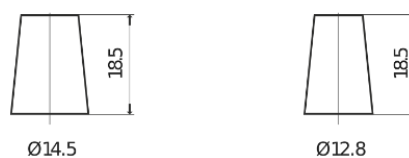

Batterie pour votre voiture

Technica TB356A

| | |
|--------------------------|----------------|
| Reference | TB356A |
| Technology | Flooded |
| EAN/GTIN | 3661024054881 |
| Tension | 12 V |
| Capacité | 35.0 Ah |
| CCA | 240 A |
| Longueur | 187 mm |
| Largeur | 127 mm |
| Hauteur | 220 mm |
| Dimensions boîtier | B19 |
| Polarité | ETN 0 |
| Type de borne | JIS taper post |
| Fixation | Korean B1 Long |
| Poid (sujet à variation) | 8.90 kg |

Polarité

Type de borne

Positive Terminal

Negative Terminal

Fixation

La conception, les caractéristiques et les spécifications peuvent être modifiées sans préavis. Nous déclinons toute représentation ou garantie, expresse ou implicite, concernant les données ou les recommandations, et ne serons en aucun cas responsables de toute perte ou dommage prétendument survenu en conséquence. Certains produits peuvent ne pas être disponibles sur votre marché local.