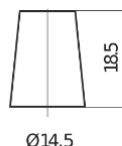

## Technica TB356A

Reference	TB356A
Technology	Flooded
EAN/GTIN	3661024054881
Tension	12 V
Capacité	35.0 Ah
CCA	240 A
Longueur	187 mm
Largeur	127 mm
Hauteur	220 mm
Dimensions boîtier	B19
Polarité	ETN 0
Type de borne	JIS taper post
Fixation	Korean B1 Long
Poid (sujet à variation)	8.90 kg

### Type de borne

Ø14.5

Ø12.8

Positive Terminal

Negative Terminal