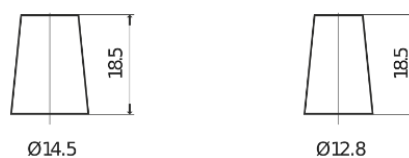

Batterie pour votre voiture

Technica TB356A

Reference	TB356A
Technology	Flooded
EAN/GTIN	3661024054881
Tension	12 V
Capacité	35.0 Ah
CCA	240 A
Longueur	187 mm
Largeur	127 mm
Hauteur	220 mm
Dimensions boitier	B19
Polarité	ETN 0
Type de borne	JIS taper post
Fixation	Korean B1 Long
Poid (sujet à variation)	8.90 kg

Polarité

Type de borne

Positive Terminal

Negative Terminal

Fixation

La conception, les caractéristiques et les spécifications peuvent être modifiées sans préavis. Nous déclinons toute représentation ou garantie, expresse ou implicite, concernant les données ou les recommandations, et ne serons en aucun cas responsables de toute perte ou dommage prétendument survenu en conséquence. Certains produits peuvent ne pas être disponibles sur votre marché local.