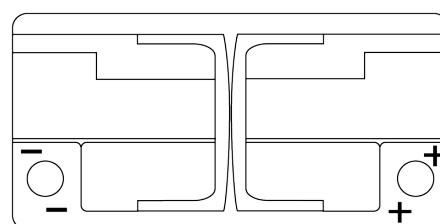

Vision d'ensemble de la Batterie

Batterie pour votre voiture

EFB EL1000

Reference	EL1000
Technology	EFB
EAN/GTIN	3661024037389
Tension	12 V
Capacité	100 Ah
CCA	900 A
Longueur	353 mm
Largeur	175 mm
Hauteur	190 mm
Dimensions boîtier	L05
Polarité	ETN 0
Type de borne	EN taper post
Fixation	B13
Poid (sujet à variation)	25.50 kg

Polarité

Type de borne

Ø19.5

Ø17.9

Positive Terminal

Negative Terminal

Fixation

5 notches