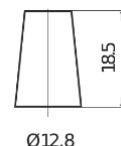

## Technica TB356A

Reference	TB356A
Technology	Flooded
EAN/GTIN	3661024054881
Tension	12 V
Capacité	35.0 Ah
CCA	240 A
Longueur	187 mm
Largeur	127 mm
Hauteur	220 mm
Dimensions boîtier	B19
Polarité	ETN 0
Type de borne	JIS taper post
Fixation	Korean B1 Long
Poid (sujet à variation)	8.90 kg

### Type de borne

Ø14.5

Ø12.8

Positive Terminal

Negative Terminal