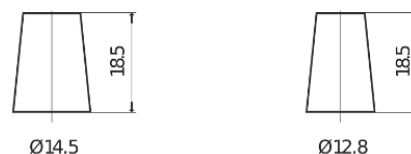

Batterie pour votre voiture

Technica TB356

Reference	TB356
Technology	Flooded
EAN/GTIN	3661024054331
Tension	12 V
Capacité	35.0 Ah
CCA	240 A
Longueur	187 mm
Largeur	127 mm
Hauteur	220 mm
Dimensions boitier	B19
Polarité	ETN 0
Type de borne	JIS taper post
Fixation	B0
Poid (sujet à variation)	8.90 kg

Polarité

Type de borne

Positive Terminal

Negative Terminal

Fixation

La conception, les caractéristiques et les spécifications peuvent être modifiées sans préavis. Nous déclinons toute représentation ou garantie, expresse ou implicite, concernant les données ou les recommandations, et ne serons en aucun cas responsables de toute perte ou dommage prétendument survenu en conséquence. Certains produits peuvent ne pas être disponibles sur votre marché local.