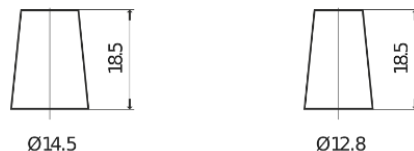

Batterie pour votre voiture

Technica TB356

Reference	TB356
Technology	Flooded
EAN/GTIN	3661024054331
Tension	12 V
Capacité	35.0 Ah
CCA	240 A
Longueur	187 mm
Largeur	127 mm
Hauteur	220 mm
Dimensions boîtier	B19
Polarité	ETN 0
Type de borne	JIS taper post
Fixation	B0
Poid (sujet à variation)	8.90 kg

Polarité

Type de borne

Positive Terminal

Negative Terminal

Fixation

La conception, les caractéristiques et les spécifications peuvent être modifiées sans préavis. Nous déclinons toute représentation ou garantie, expresse ou implicite, concernant les données ou les recommandations, et ne serons en aucun cas responsables de toute perte ou dommage prétendument survenu en conséquence. Certains produits peuvent ne pas être disponibles sur votre marché local.