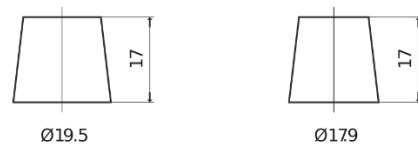

Batterie pour votre voiture

**Technica TB1100**

Reference	TB1100
Technology	Flooded
EAN/GTIN	3661024056236
Tension	12 V
Capacité	110.0 Ah
CCA	850 A
Longueur	392 mm
Largeur	175 mm
Hauteur	190 mm
Dimensions boîtier	L06
Polarité	ETN 0
Type de borne	EN taper post
Fixation	B13
Poid (sujet à variation)	26.30 kg

**Polarité****Type de borne**

Positive Terminal

Negative Terminal

**Fixation**

La conception, les caractéristiques et les spécifications peuvent être modifiées sans préavis. Nous déclinons toute représentation ou garantie, expresse ou implicite, concernant les données ou les recommandations, et ne serons en aucun cas responsables de toute perte ou dommage prétendument survenu en conséquence. Certains produits peuvent ne pas être disponibles sur votre marché local.