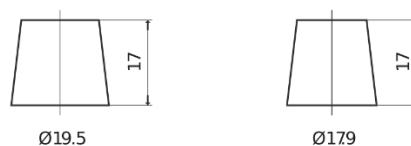

Type de borne