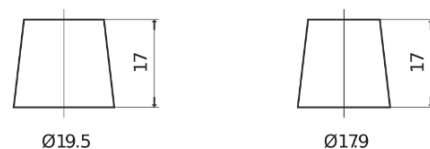

Type de borne