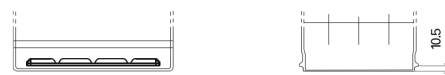

Fixation

La conception, les caractéristiques et les spécifications peuvent être modifiées sans préavis. Nous déclinons toute représentation ou garantie, expresse ou implicite, concernant les données ou les recommandations, et ne serons en aucun cas responsables de toute perte ou dommage prétendument survenu en conséquence. Certains produits peuvent ne pas être disponibles sur votre marché local.