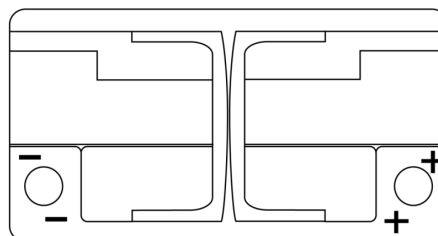

Batterie pour votre voiture

High-Tech TA900

Reference	TA900
Technology	Flooded
EAN/GTIN	3661024056472
Tension	12 V
Capacité	90.0 Ah
CCA	720 A
Longueur	315 mm
Largeur	175 mm
Hauteur	190 mm
Dimensions boîtier	L04
Polarité	ETN 0
Type de borne	EN taper post
Fixation	B13
Poid (sujet à variation)	19.70 kg

Polarité

Type de borne

Positive Terminal

Negative Terminal

Fixation

La conception, les caractéristiques et les spécifications peuvent être modifiées sans préavis. Nous déclinons toute représentation ou garantie, expresse ou implicite, concernant les données ou les recommandations, et ne serons en aucun cas responsables de toute perte ou dommage prétendument survenu en conséquence. Certains produits peuvent ne pas être disponibles sur votre marché local.