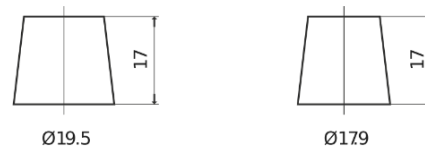

Batterie pour votre voiture

High-Tech TA900

Reference	TA900
Technology	Flooded
EAN/GTIN	3661024056472
Tension	12 V
Capacité	90.0 Ah
CCA	720 A
Longueur	315 mm
Largeur	175 mm
Hauteur	190 mm
Dimensions boîtier	L04
Polarité	ETN 0
Type de borne	EN taper post
Fixation	B13
Poid (sujet à variation)	19.70 kg

Polarité

Type de borne

Positive Terminal

Negative Terminal

Fixation

La conception, les caractéristiques et les spécifications peuvent être modifiées sans préavis. Nous déclinons toute représentation ou garantie, expresse ou implicite, concernant les données ou les recommandations, et ne serons en aucun cas responsables de toute perte ou dommage prétendument survenu en conséquence. Certains produits peuvent ne pas être disponibles sur votre marché local.