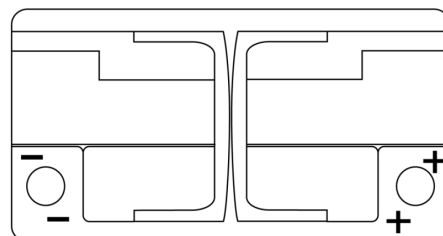

Vision d'ensemble de la Batterie

Batterie pour votre voiture

High-Tech TA900

Reference	TA900
Technology	Flooded
EAN/GTIN	3661024056472
Tension	12 V
Capacité	90.0 Ah
CCA	720 A
Longueur	315 mm
Largeur	175 mm
Hauteur	190 mm
Dimensions boitier	L04
Polarité	ETN 0
Type de borne	EN taper post
Fixation	B13
Poid (sujet à variation)	19.70 kg

Polarité

Type de borne

Positive Terminal

Negative Terminal

Fixation

La conception, les caractéristiques et les spécifications peuvent être modifiées sans préavis. Nous déclinons toute représentation ou garantie, expresse ou implicite, concernant les données ou les recommandations, et ne serons en aucun cas responsables de toute perte ou dommage prétendument survenu en conséquence. Certains produits peuvent ne pas être disponibles sur votre marché local.