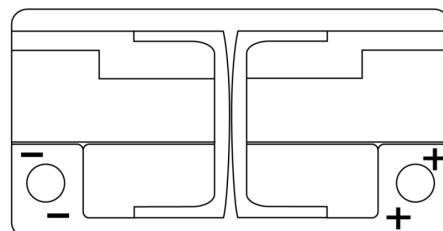

Vision d'ensemble de la Batterie

Batterie pour votre voiture

High-Tech TA852

Reference	TA852
Technology	Flooded
EAN/GTIN	3661024054294
Tension	12 V
Capacité	85.0 Ah
CCA	800 A
Longueur	315 mm
Largeur	175 mm
Hauteur	175 mm
Dimensions boitier	LB4
Polarité	ETN 0
Type de borne	EN taper post
Fixation	B13
Poid (sujet à variation)	18.60 kg

Polarité

Type de borne

Positive Terminal

Negative Terminal

Fixation

La conception, les caractéristiques et les spécifications peuvent être modifiées sans préavis. Nous déclinons toute représentation ou garantie, expresse ou implicite, concernant les données ou les recommandations, et ne serons en aucun cas responsables de toute perte ou dommage prétendument survenu en conséquence. Certains produits peuvent ne pas être disponibles sur votre marché local.