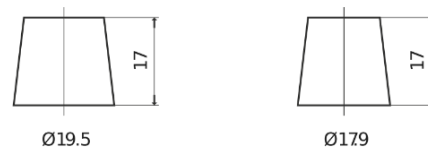

Vision d'ensemble de la Batterie

Batterie pour votre voiture

High-Tech TA852

Reference	TA852
Technology	Flooded
EAN/GTIN	3661024054294
Tension	12 V
Capacité	85.0 Ah
CCA	800 A
Longueur	315 mm
Largeur	175 mm
Hauteur	175 mm
Dimensions boitier	LB4
Polarité	ETN 0
Type de borne	EN taper post
Fixation	B13
Poid (sujet à variation)	18.60 kg

Polarité

Type de borne

Positive Terminal

Negative Terminal

Fixation

La conception, les caractéristiques et les spécifications peuvent être modifiées sans préavis. Nous déclinons toute représentation ou garantie, expresse ou implicite, concernant les données ou les recommandations, et ne serons en aucun cas responsables de toute perte ou dommage prétendument survenu en conséquence. Certains produits peuvent ne pas être disponibles sur votre marché local.