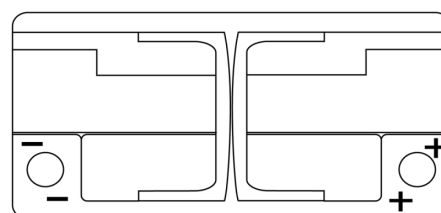

Vision d'ensemble de la Batterie

Batterie pour votre voiture

Premium EA1000

Reference	EA1000
Technology	Flooded
EAN/GTIN	3661024034258
Tension	12 V
Capacité	100 Ah
CCA	900 A
Longueur	353 mm
Largeur	175 mm
Hauteur	190 mm
Dimensions boîtier	L05
Polarité	ETN 0
Type de borne	EN taper post
Fixation	B13
Poid (sujet à variation)	22.60 kg

Polarité

Type de borne

Positive Terminal

Negative Terminal

Fixation

La conception, les caractéristiques et les spécifications peuvent être modifiées sans préavis. Nous déclinons toute représentation ou garantie, expresse ou implicite, concernant les données ou les recommandations, et ne serons en aucun cas responsables de toute perte ou dommage prétendument survenu en conséquence. Certains produits peuvent ne pas être disponibles sur votre marché local.