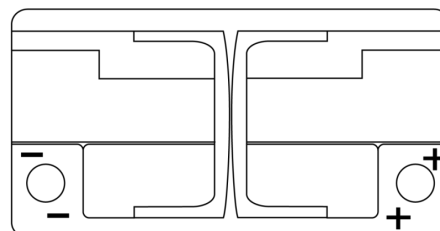

**Vision d'ensemble de la Batterie**

Batterie pour votre voiture

**High-Tech TA852**

Reference	TA852
Technology	Flooded
EAN/GTIN	3661024054294
Tension	12 V
Capacité	85.0 Ah
CCA	800 A
Longueur	315 mm
Largeur	175 mm
Hauteur	175 mm
Dimensions boitier	LB4
Polarité	ETN 0
Type de borne	EN taper post
Fixation	B13
Poid (sujet à variation)	18.60 kg

**Polarité**

**Type de borne**

Positive Terminal

Negative Terminal

**Fixation**

La conception, les caractéristiques et les spécifications peuvent être modifiées sans préavis. Nous déclinons toute représentation ou garantie, expresse ou implicite, concernant les données ou les recommandations, et ne serons en aucun cas responsables de toute perte ou dommage prétendument survenu en conséquence. Certains produits peuvent ne pas être disponibles sur votre marché local.