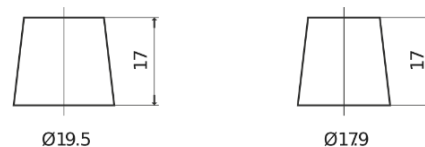

**Vision d'ensemble de la Batterie**

Batterie pour votre voiture

**High-Tech TA852**

Reference	TA852
Technology	Flooded
EAN/GTIN	3661024054294
Tension	12 V
Capacité	85.0 Ah
CCA	800 A
Longueur	315 mm
Largeur	175 mm
Hauteur	175 mm
Dimensions boitier	LB4
Polarité	ETN 0
Type de borne	EN taper post
Fixation	B13
Poid (sujet à variation)	18.60 kg

**Polarité**

**Type de borne**

Positive Terminal

Negative Terminal

**Fixation**

La conception, les caractéristiques et les spécifications peuvent être modifiées sans préavis. Nous déclinons toute représentation ou garantie, expresse ou implicite, concernant les données ou les recommandations, et ne serons en aucun cas responsables de toute perte ou dommage prétendument survenu en conséquence. Certains produits peuvent ne pas être disponibles sur votre marché local.