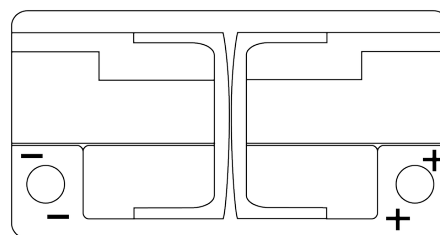

Batterie pour votre voiture

**High-Tech TA852**

Reference	TA852
Technology	Flooded
EAN/GTIN	3661024054294
Tension	12 V
Capacité	85.0 Ah
CCA	800 A
Longueur	315 mm
Largeur	175 mm
Hauteur	175 mm
Dimensions boîtier	LB4
Polarité	ETN 0
Type de borne	EN taper post
Fixation	B13
Poid (sujet à variation)	18.60 kg

**Polarité****Type de borne**

Positive Terminal

Negative Terminal

**Fixation**

La conception, les caractéristiques et les spécifications peuvent être modifiées sans préavis. Nous déclinons toute représentation ou garantie, expresse ou implicite, concernant les données ou les recommandations, et ne serons en aucun cas responsables de toute perte ou dommage prétendument survenu en conséquence. Certains produits peuvent ne pas être disponibles sur votre marché local.