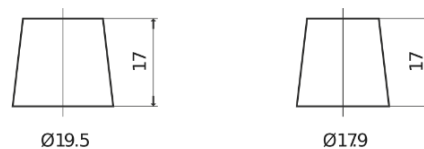

Type de borne