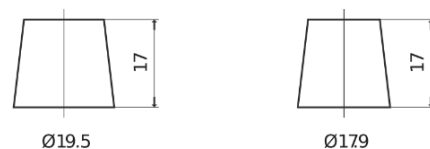

Batterie pour votre voiture

High-Tech TA754

| | |
|--------------------------|---------------|
| Reference | TA754 |
| Technology | Flooded |
| EAN/GTIN | 3661024054164 |
| Tension | 12 V |
| Capacité | 75.0 Ah |
| CCA | 630 A |
| Longueur | 270 mm |
| Largeur | 173 mm |
| Hauteur | 222 mm |
| Dimensions boîtier | D26 |
| Polarité | ETN 0 |
| Type de borne | EN taper post |
| Fixation | Korean B1+B6 |
| Poid (sujet à variation) | 17.40 kg |

Polarité

Type de borne

Positive Terminal

Negative Terminal

Fixation

La conception, les caractéristiques et les spécifications peuvent être modifiées sans préavis. Nous déclinons toute représentation ou garantie, expresse ou implicite, concernant les données ou les recommandations, et ne serons en aucun cas responsables de toute perte ou dommage prétendument survenu en conséquence. Certains produits peuvent ne pas être disponibles sur votre marché local.