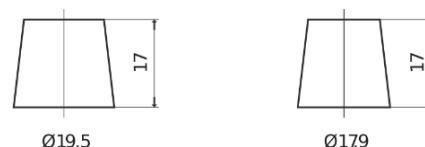

Vision d'ensemble de la Batterie

Batterie pour votre voiture

High-Tech TA722

Reference	TA722
Technology	Flooded
EAN/GTIN	3661024054287
Tension	12 V
Capacité	72.0 Ah
CCA	720 A
Longueur	278 mm
Largeur	175 mm
Hauteur	175 mm
Dimensions boitier	LB3
Polarité	ETN 0
Type de borne	EN taper post
Fixation	B13
Poid (sujet à variation)	15.90 kg

Polarité

Type de borne

Positive Terminal

Negative Terminal

Fixation

La conception, les caractéristiques et les spécifications peuvent être modifiées sans préavis. Nous déclinons toute représentation ou garantie, expresse ou implicite, concernant les données ou les recommandations, et ne serons en aucun cas responsables de toute perte ou dommage prétendument survenu en conséquence. Certains produits peuvent ne pas être disponibles sur votre marché local.