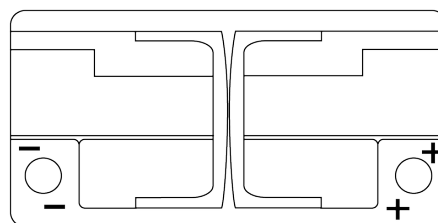

### Dual AGM EP800

Reference	EP800
Technology	AGM
EAN/GTIN	3661024036535
Tension	12 V
Capacité	95 Ah
CCA	850 A
Watt hour	800 Wh
Longueur	353 mm
Largeur	175 mm
Hauteur	190 mm
Dimensions boîtier	L05
Polarité	ETN 0
Type de borne	EN taper post
Fixation	B13
Poid (sujet à variation)	26.10 kg

#### Type de borne

Ø19.5

Ø17.9

Positive Terminal

Negative Terminal