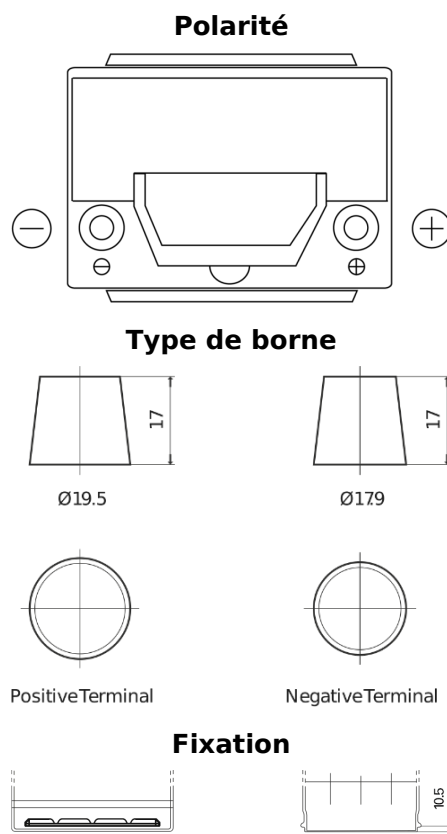

## High-Tech TA654

Reference	TA654
Technology	Flooded
EAN/GTIN	3661024054140
Tension	12 V
Capacité	65.0 Ah
CCA	580 A
Longueur	230 mm
Largeur	173 mm
Hauteur	222 mm
Dimensions boitier	D23
Polarité	ETN 0
Type de borne	EN taper post
Fixation	Korean B1
Poid (sujet à variation)	16.00 kg