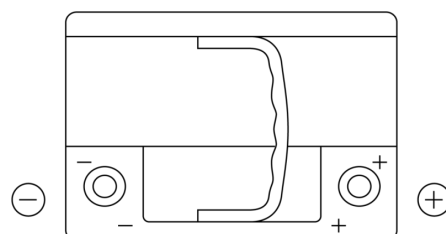

Batterie pour votre voiture

High-Tech TA640

Reference	TA640
Technology	Flooded
EAN/GTIN	3661024054225
Tension	12 V
Capacité	64.0 Ah
CCA	640 A
Longueur	242 mm
Largeur	175 mm
Hauteur	190 mm
Dimensions boîtier	L02
Polarité	ETN 0
Type de borne	EN taper post
Fixation	B13
Poid (sujet à variation)	14.90 kg

Polarité

Type de borne

Positive Terminal

Negative Terminal

Fixation

La conception, les caractéristiques et les spécifications peuvent être modifiées sans préavis. Nous déclinons toute représentation ou garantie, expresse ou implicite, concernant les données ou les recommandations, et ne serons en aucun cas responsables de toute perte ou dommage prétendument survenu en conséquence. Certains produits peuvent ne pas être disponibles sur votre marché local.