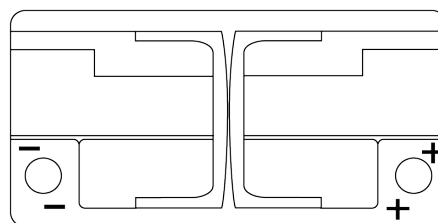

Vision d'ensemble de la Batterie

Batterie pour votre voiture

AGM EK960

Reference	EK960
Technology	AGM
EAN/GTIN	3661024037921
Tension	12 V
Capacité	96 Ah
CCA	850 A
Longueur	353 mm
Largeur	175 mm
Hauteur	190 mm
Dimensions boîtier	L05
Polarité	ETN 0
Type de borne	EN taper post
Fixation	B13
Poid (sujet à variation)	26.10 kg

Polarité

Type de borne

Ø19.5

Ø179

Positive Terminal

Negative Terminal

Fixation

La conception, les caractéristiques et les spécifications peuvent être modifiées sans préavis. Nous déclinons toute représentation ou garantie, expresse ou implicite, concernant les données ou les recommandations, et ne serons en aucun cas responsables de toute perte ou dommage prétendument survenu en conséquence. Certains produits peuvent ne pas être disponibles sur votre marché local.