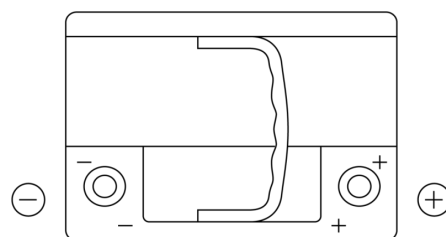

Batterie pour votre voiture

High-Tech TA640

Reference	TA640
Technology	Flooded
EAN/GTIN	3661024054225
Tension	12 V
Capacité	64.0 Ah
CCA	640 A
Longueur	242 mm
Largeur	175 mm
Hauteur	190 mm
Dimensions boîtier	L02
Polarité	ETN 0
Type de borne	EN taper post
Fixation	B13
Poid (sujet à variation)	14.90 kg

Polarité

Type de borne

Positive Terminal

Negative Terminal

Fixation

La conception, les caractéristiques et les spécifications peuvent être modifiées sans préavis. Nous déclinons toute représentation ou garantie, expresse ou implicite, concernant les données ou les recommandations, et ne serons en aucun cas responsables de toute perte ou dommage prétendument survenu en conséquence. Certains produits peuvent ne pas être disponibles sur votre marché local.