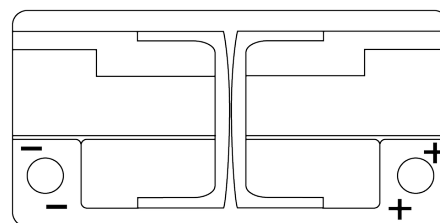

Vision d'ensemble de la Batterie

Batterie pour Marine & Loisirs

Equipment AGM EQ800

Reference	EQ800
Technology	AGM
EAN/GTIN	3661024037464
Tension	12 V
Capacité	95 Ah
Watt hour	800 Wh
Longueur	353 mm
Largeur	175 mm
Hauteur	190 mm
Dimensions boîtier	L05
Polarité	ETN 0
Type de borne	EN taper post
Fixation	B13
Poid (sujet à variation)	26.10 kg

Polarité

Type de borne

Positive Terminal

Negative Terminal

Fixation

La conception, les caractéristiques et les spécifications peuvent être modifiées sans préavis. Nous déclinons toute représentation ou garantie, expresse ou implicite, concernant les données ou les recommandations, et ne serons en aucun cas responsables de toute perte ou dommage prétendument survenu en conséquence. Certains produits peuvent ne pas être disponibles sur votre marché local.