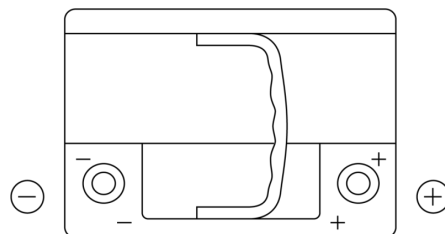

## High-Tech TA612

Reference	TA612
Technology	Flooded
EAN/GTIN	3661024054270
Tension	12 V
Capacité	61.0 Ah
CCA	600 A
Longueur	242 mm
Largeur	175 mm
Hauteur	175 mm
Dimensions boitier	LB2
Polarité	ETN 0
Type de borne	EN taper post
Fixation	B13
Poid (sujet à variation)	14.00 kg

### Type de borne

Positive Terminal

Negative Terminal