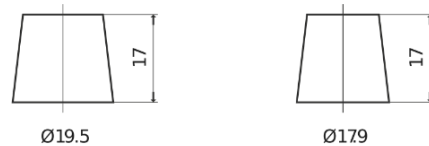

Type de borne