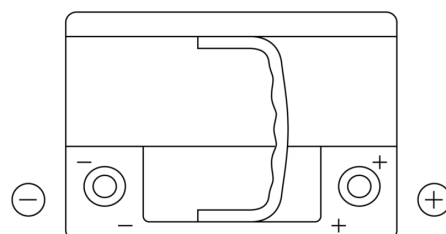

Batterie pour votre voiture

High-Tech TA612

Reference	TA612
Technology	Flooded
EAN/GTIN	3661024054270
Tension	12 V
Capacité	61.0 Ah
CCA	600 A
Longueur	242 mm
Largeur	175 mm
Hauteur	175 mm
Dimensions boitier	LB2
Polarité	ETN 0
Type de borne	EN taper post
Fixation	B13
Poid (sujet à variation)	14.00 kg

Polarité

Type de borne

Positive Terminal

Negative Terminal

Fixation

La conception, les caractéristiques et les spécifications peuvent être modifiées sans préavis. Nous déclinons toute représentation ou garantie, expresse ou implicite, concernant les données ou les recommandations, et ne serons en aucun cas responsables de toute perte ou dommage prétendument survenu en conséquence. Certains produits peuvent ne pas être disponibles sur votre marché local.